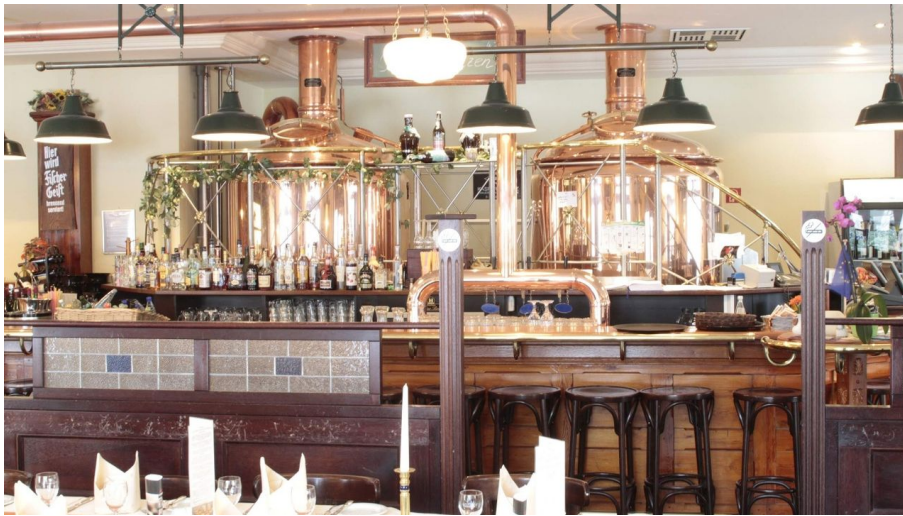

Hotel Villa Heine

Hotel

Hotel Villa Heine in Halberstadt - Brauhaus - © Hotel Villa Heine

Im Südwesten Sachsens-Anhalts malerisch eingebettet zwischen Harz und Huy, liegt das HOTEL VILLA HEINE in Halberstadt.

Das Hotel Villa Heine, ein 4* Superior Wellnesshotel verbindet traditionsreiches Ambiente und moderne Architektur.

Die Zimmer, in der 1924 erbauten Jugendstilvilla, bieten klassischen Wohnkomfort auf höchstem Niveau. Im direkt angrenzenden Parkflügel sind die Hotelzimmer im mediterranen Stil eingerichtet mit herrlichem Blick auf den historischen Springbrunnen im hoteileigenen Garten.