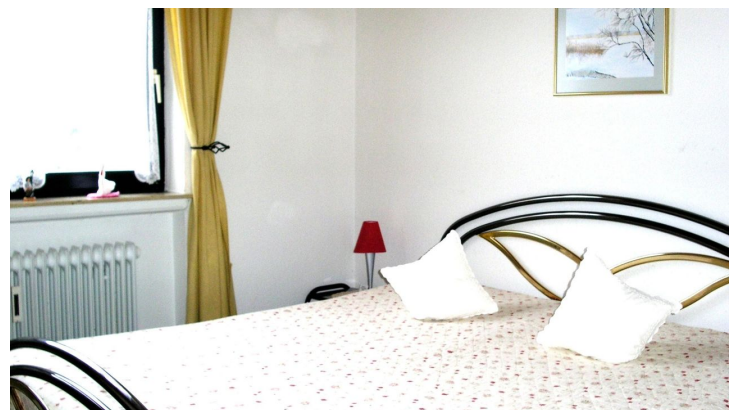

Ferienwohnung "An der Moorweide"

Ferienwohnung / Appartement

1 AN DER MOORWEIDE 1 Balkon Südseite Fewo Moosbeer

Sehr schön und zentral gelegene ruhige Ferienwohnung für 2 Personen zu vermieten.

Die Wohnung liegt an einer verkehrsberuhigten Strasse ohne Durchgangsverkehr und befindet sich in der 1 Etage da wo der rote Pfeil hinzeigt.

Ausstattung :

Voll eingerichtete 2 Zimmer Wohnung (52qm) mit Duschbad, Einbauküche die mit Backofen ,Ceranfeld, Microwelle, Toaster, Wasserkocher usw.

Wohnzimmer mit Sat-Flat-TV, CD-Radio und Essecke.

Schlafzimmer mit Doppelbett (180x200) getrenntes Lattenrost (verstellbar) sowie 5 türigem Kleiderschrank und Radiowecker.

3 AN DER MOORWEIDE 3 Wohnzimmer Essecke Moosbeerwe

4 AN DER MOORWEIDE 4 Wohnzimmer Fewo Moosbeerweg

5 AN DER MOORWEIDE 5 Schlafzimmer in Fewo Moosbeer

6 AN DER MOORWEIDE 6 Duschbad Fewo Moosbeerweg

7 AN DER MOORWEIDE 7 KÜCHE