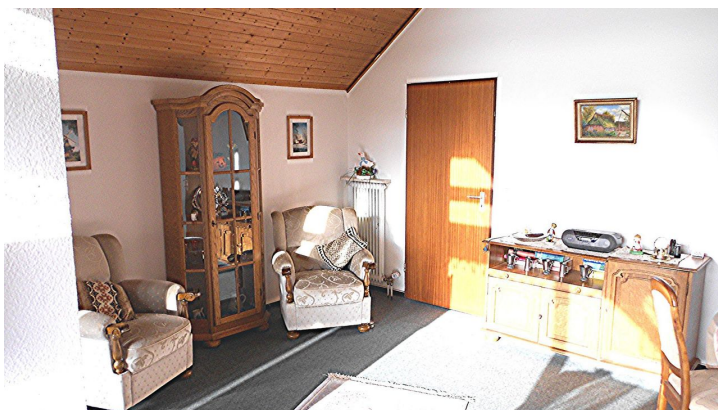

4 AN DER MOORWEIDE 4 Wohnzimmer Fewo Moosbeerweg