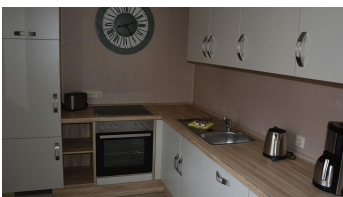

Ku#che Nelkenweg