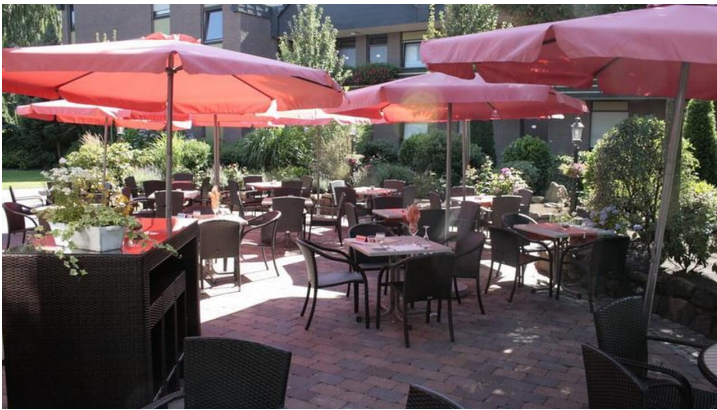

Hotel Landhaus Haake

Hotel

Ferienwohnung / Appartement

Aussenansicht

Das Landhaus Haake ist das perfekte Spiegelbild des Ammerlandes - in Miniatur versteht sich. Prachtige Rhododendronkulturen, uralte Eichen und weitlufige Rasenflachen umgeben das reetgedeckte Stammhaus sowie dessen Anbauten. Insgesamt 16000 qm idyllisches Mini-Ammerland zum Wohlfuhlen und Entspannen. Wenn Sie Ihr Gastezimmer oder Appartement beziehen, soll Ihnen das Herz aufgehen. Umrahmt von schonen Dingen spuren Sie den Charm und die Atmosphare. Ihrer Urlaubswohnung auf Zeit. Die Einrichtung im Landhausstil, die Ausstattung komfortabel mit Dusche/WC, Durchwahlelefon, Sat-TV, Radio und Schreibtisch. Die Appartements verfugen ber komplett ausgestattete Kchen bzw. Kochnischen, z.T. mit Geschirrspler.

Merkmale:

Service

Fahrradverleih, Frhstcksbuffet, Garage

Ausstattung

Sauna

Freizeit/Sport

Hallenbad

bersicht:

<https://s.et4.de/H9IPd>

Quelle: Feratel

ID: 4AD8E83570E64DAE9C438320022EADCC

Zuletzt geandert am 07.05.2019, 10:34

Restaurant

Frühstücksraum

Schwimmbad

Terrasse