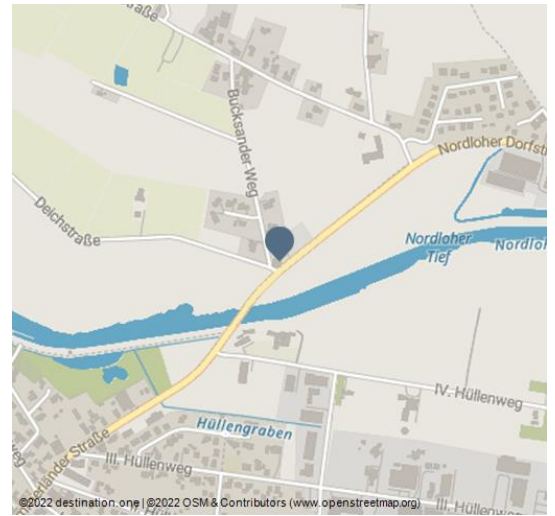

# Gasthof "Bucksande"

Hotel

Aussenansicht - © Gerrit Reil

Dieses privat geführte Landhotel liegt direkt an der "Deutschen Fehnroute" im Ortsteil Tange und bietet Internationale Küche mit regionalen Spezialitäten. Das im mediterranen Stil eingerichtete Restaurant und die Terrasse laden am Ende des Tages zum Verweilen ein. Die Umgebung bietet ideale Möglichkeiten zum Wandern, Radfahren und Nordic-Walking. Angelgelegenheiten befinden sich direkt vor dem Haus. Fragen Sie nach Pauschalangeboten, z.B. speziell für Radfahrer. Für Firmen stehen zudem Tagungsräume und ein Saal (bis 350 Personen) zur Verfügung. Parkplätze direkt am Haus.

### Weitere Infos:

Hund auf Anfrage zubuchbar, pro Tag 10,00 Euro

A28 Abfahrt Apen/Remels in Richtung Apen fahren bis zur Kreuzung Richtung Augustfehn. Dort rechts abbiegen auf die "Stahlwerkstraße" und dieser entlang des Kanals bis zur Ampelkreuzung folgen. Geradeaus über die Kreuzung auf die "Saterlandstraße" und weiter am Kanal bis zum Ende fahren. Dann rechts abbiegen auf die "Nordloher Hauptstraße" und nach ca. 1 km befindet sich der Gasthof auf der rechten Straßenseite.