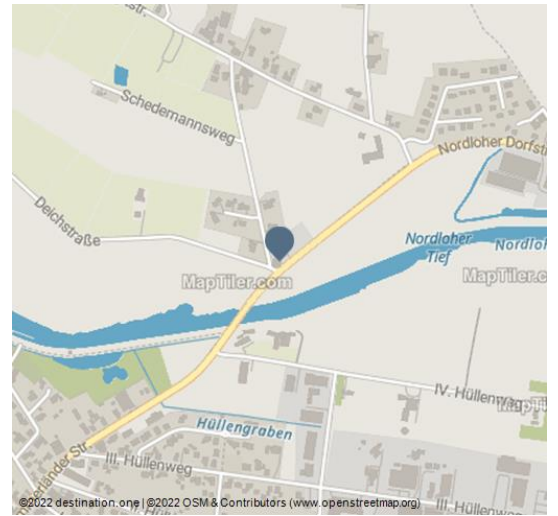

# Gasthof "Bucksande"

Hotel

Aussenansicht - © Gerrit Reil

Dieses privat geführte Landhotel liegt direkt an der "Deutschen Fehnroute" im Ortsteil Tange und bietet Internationale Küche mit regionalen Spezialitäten. Das im mediterranen Stil eingerichtete Restaurant und die Terrasse laden am Ende des Tages zum Verweilen ein. Die Umgebung bietet ideale Möglichkeiten zum Wandern, Radfahren und Nordic-Walking. Angelgelegenheiten befinden sich direkt vor dem Haus. Fragen Sie nach Pauschalangeboten, z.B. speziell für Radfahrer. Für Firmen stehen zudem Tagungsräume und ein Saal (bis 350 Personen) zur Verfügung. Parkplätze direkt am Haus.

### Weitere Infos:

Hund auf Anfrage zubuchbar, pro Tag 10,00 Euro

A28 Abfahrt Apen/Remels in Richtung Apen fahren bis zur Kreuzung Richtung Augustfehn. Dort rechts abbiegen auf die "Stahlwerkstraße" und dieser entlang des Kanals bis zur Ampelkreuzung folgen. Geradeaus über die Kreuzung auf die "Saterlandstraße" und weiter am Kanal bis zum Ende fahren. Dann rechts abbiegen auf die "Nordloher Hauptstraße" und nach ca. 1 km befindet sich der Gasthof auf der rechten Straßenseite.