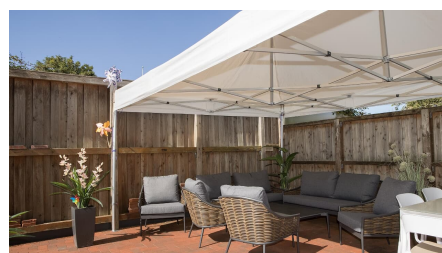

Weitere Infos:

Bettwäsche und Handtücher werden kostenfrei gestellt. Die Endreinigung ist im Übernachtungspreis inkludiert.

Anreise ab 16:00 Uhr

Abreise bis 11:00 Uhr

individuelle Absprachen je nach Verfügbarkeit möglich

Übersicht:

Zimmeranzahl	1
Bettenanzahl	8

Terrasse 3