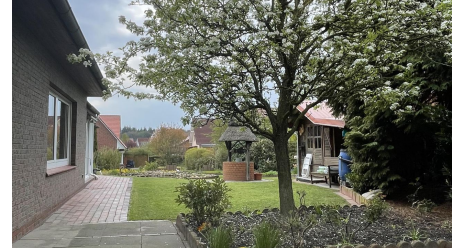

Terrasse - © Residenzort Rastede GmbH
© Holger Piwowar - Holger Piwowar