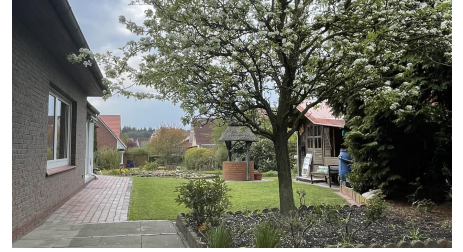

Terrasse - © Residenzort Rastede GmbH
© Holger Piwowar - Holger Piwowar