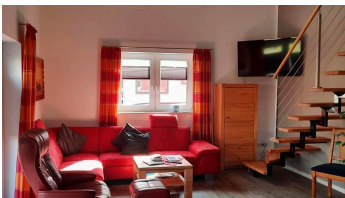

Wohnzimmer