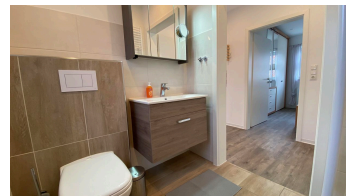

Badezimmer mit Fußbodenheizung