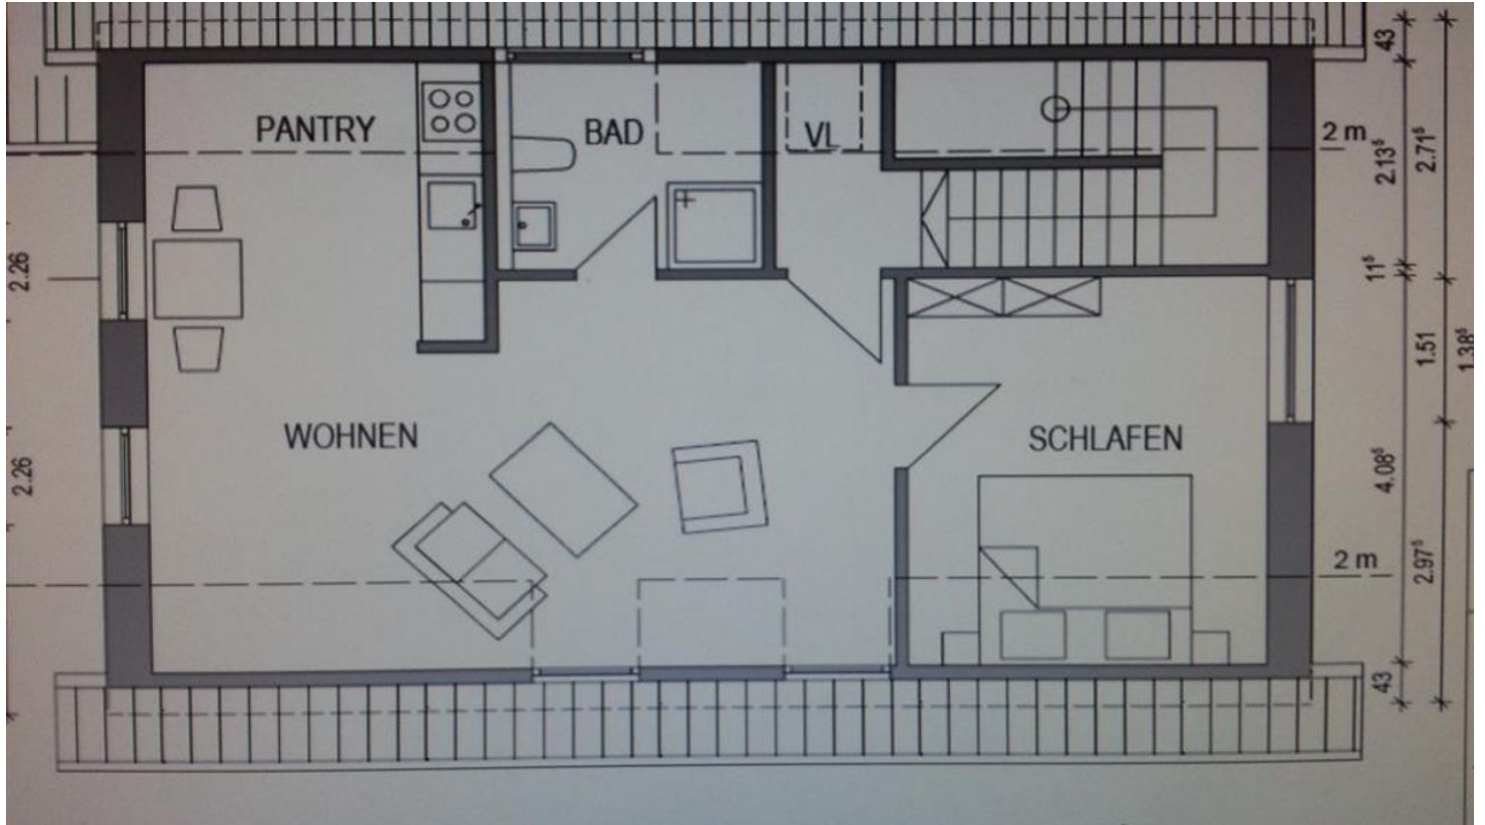

Übersicht:

Zimmeranzahl

1

Bettenanzahl

4

Grundriss