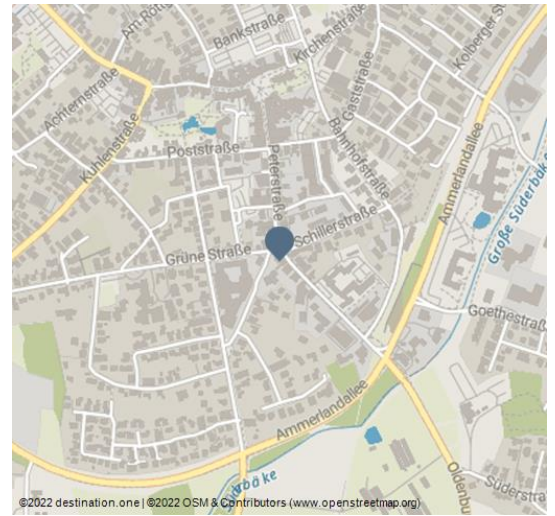

In unseren elf sehr gemütlich eingerichteten Gästezimmern lässt es sich bestens entspannen und Urlaub vom Alltag machen.

Genießen Sie zum Beispiel das kulinarische Frühstücksbuffet mit saisonalen Spezialitäten.

Auf der Gartenseite des Hauses befindet sich eine uralte Linde ? die Namensgeberin unseres Hauses. Der unter Naturschutz stehende Baum beschirmt mit seinen gelenkten Ästen und Zweigen unseren Bier- und Kaffeegarten auf ganz besondere Weise. Lassen Sie sich von dieser einzigartigen Atmosphäre begeistern und genießen Sie unsere hausgemachten Köstlichkeiten.

Ob Sie für ein paar Tage in unser 3-Sterne-Hotel kommen oder Gast in unserem Restaurant sind ? wir heißen Sie herzlich willkommen in unserem Hotel-Restaurant zur Linde.

Merkmale:

Service

Behindertenparkplatz, Frühstücksbuffet, Kinderfreundlich

Ausstattung

Bar

Freizeit/Sport

Kinderspielplatz

Sprachkenntnisse

Deutsch, Englisch

Zahlungsmöglichkeiten

Barzahlung, Überweisung

DEHOGA ★★☆☆

Ansprechpartner:

Elvir Dervisi
Hotel zur Linde
Wilhelm-Geiler-Str. 1
26655 Westerstede

☎ (0049) 44 88 / 8 42 80

📠 (0049) 44 88 / 84 28 28

🏠 www.hotel-linde-westerstede.de/

✉ info@hotel-linde-westerstede.de

Adresse:

Wilhelm-Geiler-Str. 1
26655 Westerstede

☎ (0049) 44 88 / 8 42 80

📠 (0049) 44 88 / 84 28 28

🏠 www.hotel-linde-westerstede.de/

✉ info@hotel-linde-westerstede.de

QR-Code scannen und diese Seite offline speichern, mit Freunden teilen und mehr.

<https://s.et4.de/d5QLd>