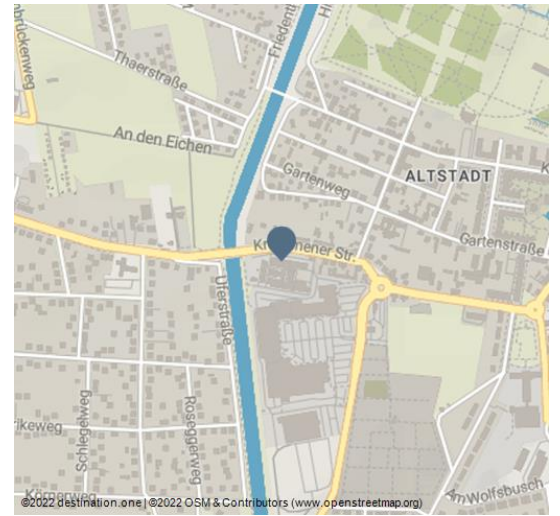

Theater im Werk

Bühnen

Theater im Werk - © Myriam Oosterkamp, Lizenz: Traumschüff eG

Spielstätte für Schauspiel, Musik und Workshopformate, mit Tribüne und Platz für bis zu 64 Zuschauer*innen. Der Standort befindet sich im Kesselhaus des ehemaligen Industriebetriebs VEB Kaltwalzwerk Oranienburg, ein geschichtsträchtiger Ort, der sich heute zum Kultur- und Kreativstandort Oranienwerk verwandelt hat.

Betrieben und bespielt wird das "Theater im Werk" durch die gemeinnützige Theatergenossenschaft Traumschüff eG, die im Sommer auf einem Katamaran als mobiler Wanderbühne, dem Theater im Fluss, durch Sachsen-Anhalt, Mecklenburg-Vorpommern und Brandenburg tourt und nun in Oranienburg eine Heimat für die Wintermonate gefunden hat.

Merkmale:

Merkmale
Freilufttheater

Adresse:

Kremmener Straße 43
16515 Oranienburg

🏠 <https://www.traumschueff.de/spielstaetten/theaterimwerk/>

QR-Code scannen und diese Seite offline speichern, mit Freunden teilen und mehr.