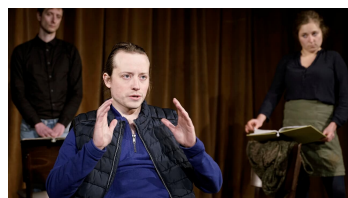

Theater im Werk - Antonia - © Jan Lehmann, Lizenz: Jan Lehmann