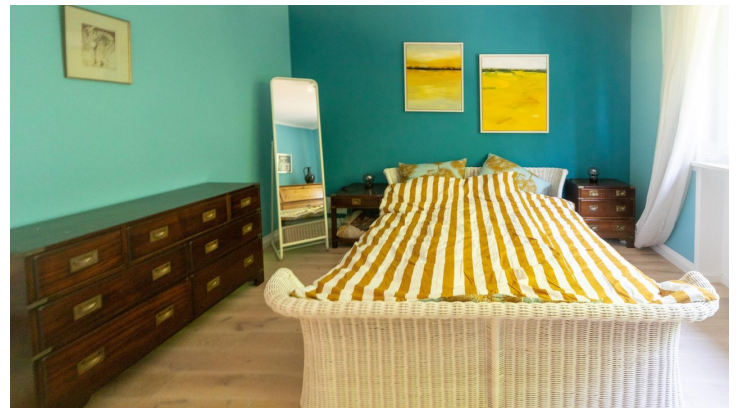

Weitere Infos:

Buchung ab 2 Übernachtungen.

Der Check-In erfolgt variabel am Anreisetag nach Absprache mit der Gastgeberin.

QR-Code scannen und diese Seite offline speichern, mit Freunden teilen und mehr.

<https://s.et4.de/kWxPd>

Übersicht:

Zimmeranzahl 1
Bettenanzahl 2

Quelle: Feratel
ID: E1AD75181FC6FE4C1CF973D6914036DD
Zuletzt geändert am 28.02.2024, 10:07

5W2A2578