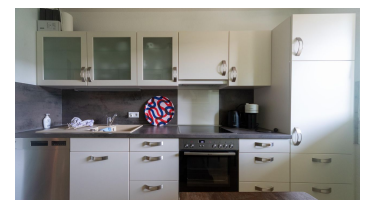

Weitere Infos:

Buchung ab 2 Übernachtungen.

Der Check-In erfolgt variabel am Anreisetag nach Absprache mit der Gastgeberin.

QR-Code scannen und diese Seite offline speichern, mit Freunden teilen und mehr.

<https://s.et4.de/kWxPd>

Übersicht:

Zimmeranzahl 1
Bettenanzahl 2

Quelle: Feratel
ID: E1AD75181FC6FE4C1CF973D6914036DD
Zuletzt geändert am 28.02.2024, 10:07

5W2A2588