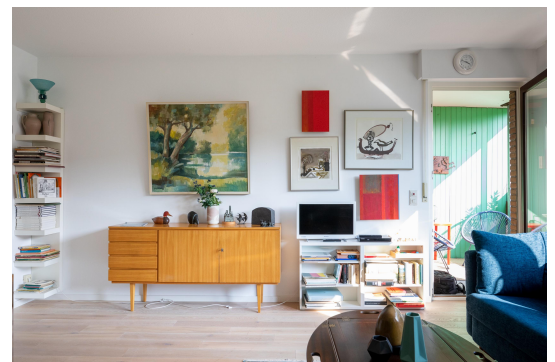

Zahlungsmöglichkeiten

Barzahlung, Überweisung

Ansprechpartner:

Luise Surberg
Alma-Rogge-Str. 7
26131 Oldenburg

☎ +49 15231794254

✉ surbergs@icloud.com

Adresse:

Omorikaweg 16
26160 Bad Zwischenahn

☎ +49 15231794254

☎ +49 15231794254

✉ surbergs@icloud.com