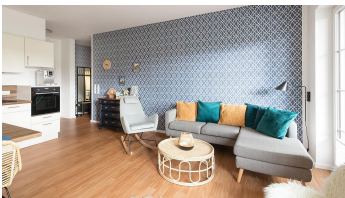

Wohnung Elodie