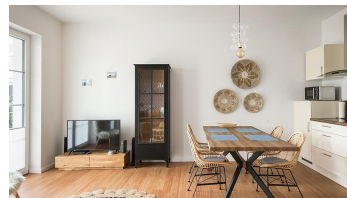

Wohnung Elodie