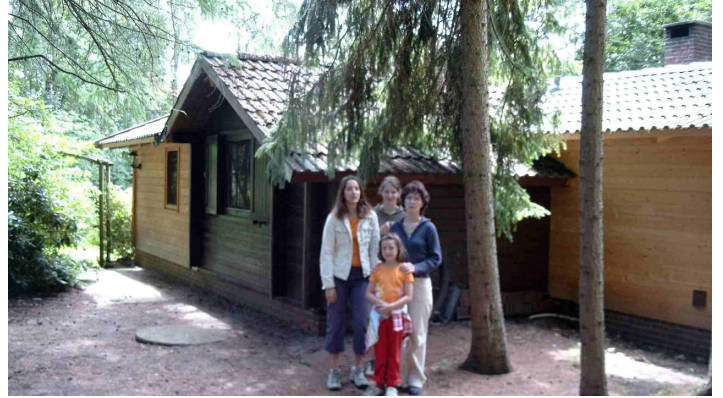

Außenansicht2