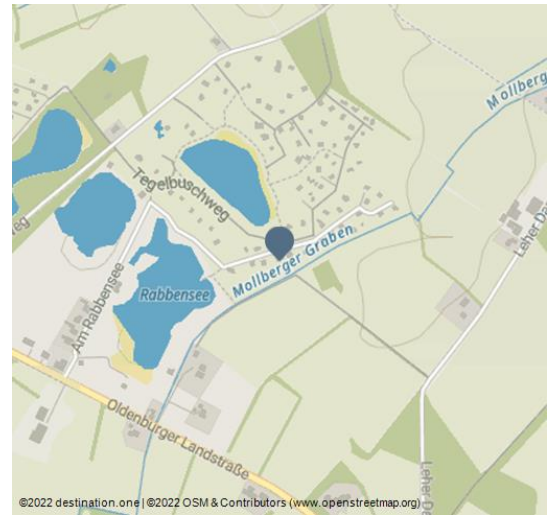

# Ferienhaus Tannengrund

Ferienhaus

Terrasse

Einkaufsmöglichkeiten und Freizeitangebote sind in der Nähe. Bis zur raueren Nordsee sind es etwa 16 km.

## Merkmale:

### Lage

Am See