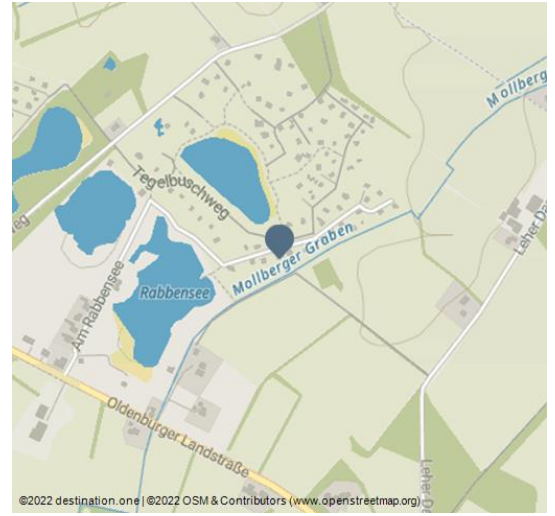

Ferienhaus Tannengrund

Ferienhaus

Terrasse

Einkaufsmöglichkeiten und Freizeitangebote sind in der Nähe. Bis zur raueren Nordsee sind es etwa 16 km.

Merkmale:

Service

Kinderfreundlich

Ausstattung

Kinderbett

Lage

Am See

Sprachkenntnisse

Englisch

Zahlungsmöglichkeiten

Barzahlung, Überweisung

Weitere Infos:

Bettwäsche und Handtücher werden kostenfrei gestellt.
Die Endreinigung ist im Übernachtungspreis inkludiert.

Übersicht:

Zimmeranzahl	1
Bettenanzahl	5

Ansprechpartner:

Johann Gertje
Alter Mühlenweg 26
26215 Wiefelstede