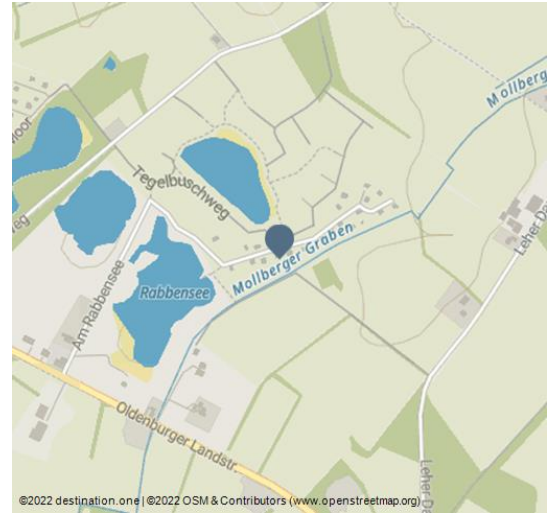

Ferienhaus Tannengrund

Ferienhaus

Terrasse

Einkaufsmöglichkeiten und Freizeitangebote sind in der Nähe. Bis zur raueren Nordsee sind es etwa 16 km.

Merkmale:

Service

Kinderfreundlich

Ausstattung

Kinderbett

Lage

Am See

Sprachkenntnisse

Englisch

Zahlungsmöglichkeiten

Barzahlung, Überweisung

Weitere Infos:

Bettwäsche und Handtücher werden kostenfrei gestellt.
Die Endreinigung ist im Übernachtungspreis inkludiert.

Übersicht:

Zimmeranzahl	1
Bettenanzahl	5

Ansprechpartner:

Johann Gertje
Alter Mühlenweg 26
26215 Wiefelstede