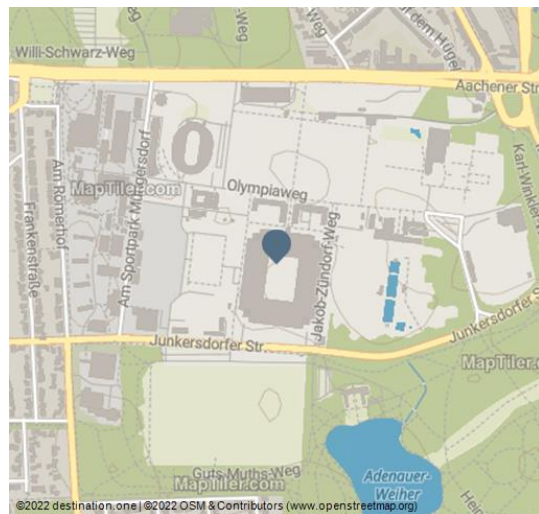

GUTSCHEIN - Stadionführung Köln

Rock/Pop

Stadtführungen

Einmal da sitzen, wo der FC-Trainer sonst Platz nimmt. Einmal durch die Katakomben ins Stadion einlaufen. Einmal in der Umkleide des FC stehen. Eine Führung durch das RheinEnergieSTADION, eine völlig neue Sicht der Dinge.