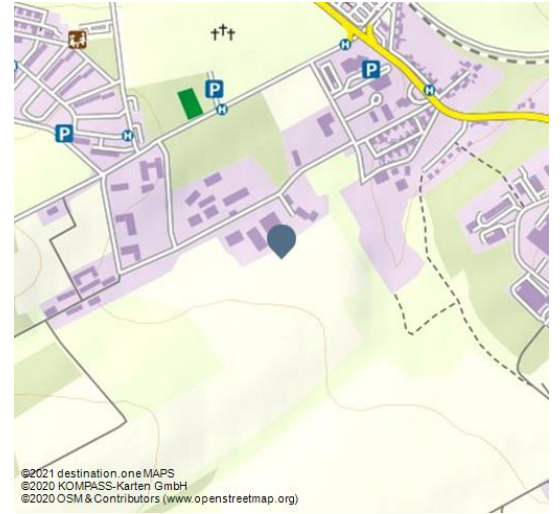

Der fantastische Blick über die Stadt & Region ist Belohnung für einen anstrengenden Aufstieg.

Hier geht es hoch hinaus!

Sie prägen die Silhouette der Stadt und sind schon von Weitem sichtbar – die vier Türme des Naumburger Doms. Über den Dachstuhl mit seiner gewaltigen Dach- und Gewölbekonstruktion gelangen Sie bis zum historischen Glockengeläut. Vorbei an den drei großen Glocken aus dem 16. Jahrhundert führt der Rundgang in die Spitze des Nord-West-Turmes. Belohnt wird der beschwerliche Aufstieg mit einem einmaligen Blick auf die Stadt Naumburg und die Saale-Unstrut-Region.

Voraussetzung für die Turmführung sind festes Schuhwerk und Höhentauglichkeit. Die Turmbesteigung ist nicht geeignet für Kinder unter 6 Jahren.

Aufgrund der begrenzten Teilnehmerkapazität empfehlen wir den rechtzeitigen Kauf eines Tickets über unseren Onlineshop oder eine Anmeldung über unseren Besucherservice.

Preisinformationen:

5 €

Termine:

Freitag, 01.10.2021, 15:00 Uhr
Samstag, 02.10.2021, 15:00 Uhr
Sonntag, 03.10.2021, 15:00 Uhr
Freitag, 08.10.2021, 15:00 Uhr
Samstag, 09.10.2021, 15:00 Uhr
Sonntag, 10.10.2021, 15:00 Uhr
Freitag, 15.10.2021, 15:00 Uhr
Samstag, 16.10.2021, 15:00 Uhr
Sonntag, 17.10.2021, 15:00 Uhr
Freitag, 22.10.2021, 15:00 Uhr

Veranstaltungsort:

Naumburger Dom
Domplatz 16/17
06618 Naumburg

☎ +49 3445 / 2301133

📞 +49 3445 / 2301134

✉ fuehrung@naumburger-dom.de

Veranstalter:

Vereinigte Domstifter
Domplatz 19
06618 Naumburg

☎ +49 3445 / 2301-0

📞 +49 3445 / 2301-110

🏠 www.vereinigte-domstifter.de

Autor:

Saale-Unstrut-Tourismus e. V.
info@saale-unstrut-tourismus.de

Organisation:

Saale-Unstrut-Tourismus e. V.
<https://www.saale-unstrut-tourismus.de/>
info@saale-unstrut-tourismus.de

QR-Code scannen und diese Seite offline speichern, mit Freunden teilen und mehr.

<https://s.et4.de/5DvXc>