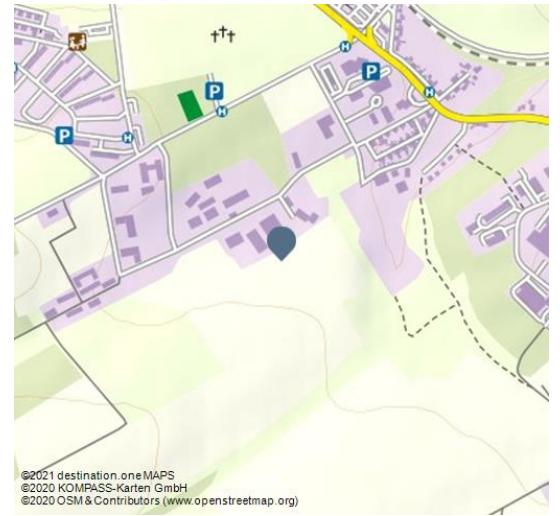

Der fantastische Blick über die Stadt & Region ist Belohnung für einen anstrengenden Aufstieg.

Hier geht es hoch hinaus!

Sie prägen die Silhouette der Stadt und sind schon von Weitem sichtbar – die vier Türme des Naumburger Doms. Über den Dachstuhl mit seiner gewaltigen Dach- und Gewölbekonstruktion gelangen Sie bis zum historischen Glockengeläut. Vorbei an den drei großen Glocken aus dem 16. Jahrhundert führt der Rundgang in die Spitze des Nord-West-Turmes. Belohnt wird der beschwerliche Aufstieg mit einem einmaligen Blick auf die Stadt Naumburg und die Saale-Unstrut-Region.

Voraussetzung für die Turmführung sind festes Schuhwerk und Höhentauglichkeit. Die Turmbesteigung ist nicht geeignet für Kinder unter 6 Jahren.

Aufgrund der begrenzten Teilnehmerkapazität empfehlen wir den rechtzeitigen Kauf eines Tickets über unseren Onlineshop oder eine Anmeldung über unseren Besucherservice.

Preisinformationen:

5 €

Termine:

Freitag, 01.10.2021, 15:00 Uhr
Samstag, 02.10.2021, 15:00 Uhr
Sonntag, 03.10.2021, 15:00 Uhr
Freitag, 08.10.2021, 15:00 Uhr
Samstag, 09.10.2021, 15:00 Uhr
Sonntag, 10.10.2021, 15:00 Uhr
Freitag, 15.10.2021, 15:00 Uhr
Samstag, 16.10.2021, 15:00 Uhr
Sonntag, 17.10.2021, 15:00 Uhr
Freitag, 22.10.2021, 15:00 Uhr

Veranstaltungsort:

Naumburger Dom
Domplatz 16/17
06618 Naumburg

☎ +49 3445 / 2301133

📞 +49 3445 / 2301134

✉ fuehrung@naumburger-dom.de

Veranstalter:

Vereinigte Domstifter
Domplatz 19
06618 Naumburg

☎ +49 3445 / 2301-0

📞 +49 3445 / 2301-110

🏠 www.vereinigte-domstifter.de

Autor:

Saale-Unstrut-Tourismus e. V.
info@saale-unstrut-tourismus.de

Organisation:

Saale-Unstrut-Tourismus e. V.
<https://www.saale-unstrut-tourismus.de/>
info@saale-unstrut-tourismus.de

QR-Code scannen und diese Seite offline speichern, mit Freunden teilen und mehr.

<https://s.et4.de/FgKtC>