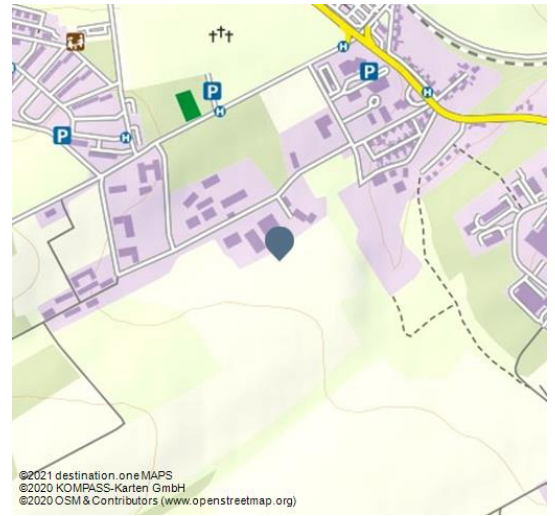

Der fantastische Blick über die Stadt & Region ist Belohnung für einen anstrengenden Aufstieg.

Hier geht es hoch hinaus!

Sie prägen die Silhouette der Stadt und sind schon von Weitem sichtbar – die vier Türme des Naumburger Doms. Über den Dachstuhl mit seiner gewaltigen Dach- und Gewölbekonstruktion gelangen Sie bis zum historischen Glockengeläut. Vorbei an den drei großen Glocken aus dem 16. Jahrhundert führt der Rundgang in die Spitze des Nord-West-Turmes. Belohnt wird der beschwerliche Aufstieg mit einem einmaligen Blick auf die Stadt Naumburg und die Saale-Unstrut-Region.

Voraussetzung für die Turmführung sind festes Schuhwerk und Höhentauglichkeit. Die Turmbesteigung ist nicht geeignet für Kinder unter 6 Jahren.

Aufgrund der begrenzten Teilnehmerkapazität empfehlen wir den rechtzeitigen Kauf eines Tickets über unseren Onlineshop oder eine Anmeldung über unseren Besucherservice.

Preisinformationen:

5 €

Termine:

Freitag, 01.10.2021, 15:00 Uhr
Samstag, 02.10.2021, 15:00 Uhr
Sonntag, 03.10.2021, 15:00 Uhr
Freitag, 08.10.2021, 15:00 Uhr
Samstag, 09.10.2021, 15:00 Uhr
Sonntag, 10.10.2021, 15:00 Uhr
Freitag, 15.10.2021, 15:00 Uhr
Samstag, 16.10.2021, 15:00 Uhr
Sonntag, 17.10.2021, 15:00 Uhr
Freitag, 22.10.2021, 15:00 Uhr

Veranstaltungsort:

Naumburger Dom
Domplatz 16/17
06618 Naumburg

☎ +49 3445 / 2301133

📞 +49 3445 / 2301134

✉ fuehrung@naumburger-dom.de

Veranstalter:

Vereinigte Domstifter
Domplatz 19
06618 Naumburg

☎ +49 3445 / 2301-0

📞 +49 3445 / 2301-110

🏠 www.vereinigte-domstifter.de

Autor:

Saale-Unstrut-Tourismus e. V.
info@saale-unstrut-tourismus.de

Organisation:

Saale-Unstrut-Tourismus e. V.
<https://www.saale-unstrut-tourismus.de/>
info@saale-unstrut-tourismus.de

QR-Code scannen und diese Seite offline speichern, mit Freunden teilen und mehr.

<https://s.et4.de/GvHTc>