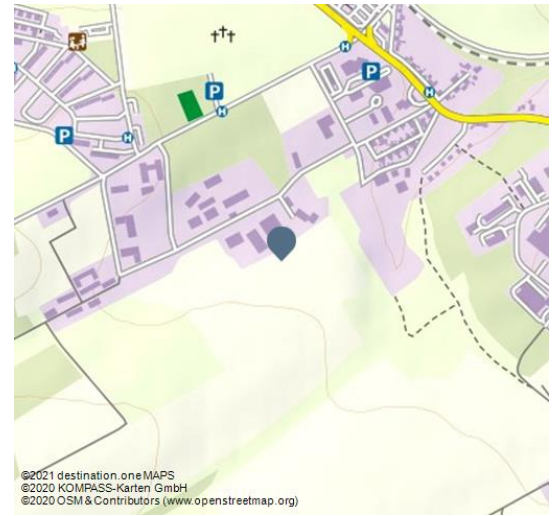

Der fantastische Blick über die Stadt & Region ist Belohnung für einen anstrengenden Aufstieg.

Hier geht es hoch hinaus!

Sie prägen die Silhouette der Stadt und sind schon von Weitem sichtbar – die vier Türme des Naumburger Doms. Über den Dachstuhl mit seiner gewaltigen Dach- und Gewölbekonstruktion gelangen Sie bis zum historischen Glockengeläut. Vorbei an den drei großen Glocken aus dem 16. Jahrhundert führt der Rundgang in die Spitze des Nord-West-Turmes. Belohnt wird der beschwerliche Aufstieg mit einem einmaligen Blick auf die Stadt Naumburg und die Saale-Unstrut-Region.

Voraussetzung für die Turmführung sind festes Schuhwerk und Höhentauglichkeit. Die Turmbesteigung ist nicht geeignet für Kinder unter 6 Jahren.

Aufgrund der begrenzten Teilnehmerkapazität empfehlen wir den rechtzeitigen Kauf eines Tickets über unseren Onlineshop oder eine Anmeldung über unseren Besucherservice.

Preisinformationen:

5 €

Termine:

Freitag, 01.10.2021, 15:00 Uhr
Samstag, 02.10.2021, 15:00 Uhr
Sonntag, 03.10.2021, 15:00 Uhr
Freitag, 08.10.2021, 15:00 Uhr
Samstag, 09.10.2021, 15:00 Uhr
Sonntag, 10.10.2021, 15:00 Uhr
Freitag, 15.10.2021, 15:00 Uhr
Samstag, 16.10.2021, 15:00 Uhr
Sonntag, 17.10.2021, 15:00 Uhr
Freitag, 22.10.2021, 15:00 Uhr

Veranstaltungsort:

Naumburger Dom
Domplatz 16/17
06618 Naumburg

☎ +49 3445 / 2301133

📞 +49 3445 / 2301134

✉ fuehrung@naumburger-dom.de

Veranstalter:

Vereinigte Domstifter
Domplatz 19
06618 Naumburg

☎ +49 3445 / 2301-0

📞 +49 3445 / 2301-110

🏠 www.vereinigte-domstifter.de

Autor:

Saale-Unstrut-Tourismus e. V.
info@saale-unstrut-tourismus.de

Organisation:

Saale-Unstrut-Tourismus e. V.
<https://www.saale-unstrut-tourismus.de/>
info@saale-unstrut-tourismus.de

QR-Code scannen und diese Seite offline speichern, mit Freunden teilen und mehr.

<https://s.et4.de/D6GTc>