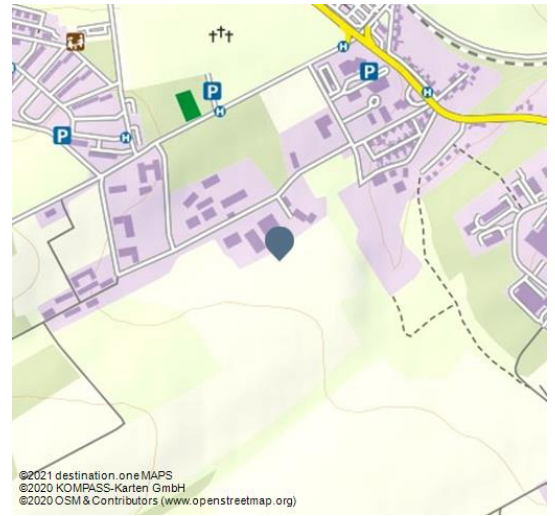

Der fantastische Blick über die Stadt & Region ist Belohnung für einen anstrengenden Aufstieg.

Hier geht es hoch hinaus!

Sie prägen die Silhouette der Stadt und sind schon von Weitem sichtbar – die vier Türme des Naumburger Doms. Über den Dachstuhl mit seiner gewaltigen Dach- und Gewölbekonstruktion gelangen Sie bis zum historischen Glockengeläut. Vorbei an den drei großen Glocken aus dem 16. Jahrhundert führt der Rundgang in die Spitze des Nord-West-Turmes. Belohnt wird der beschwerliche Aufstieg mit einem einmaligen Blick auf die Stadt Naumburg und die Saale-Unstrut-Region.

Voraussetzung für die Turmführung sind festes Schuhwerk und Höhentauglichkeit. Die Turmbesteigung ist nicht geeignet für Kinder unter 6 Jahren.

Aufgrund der begrenzten Teilnehmerkapazität empfehlen wir den rechtzeitigen Kauf eines Tickets über unseren Onlineshop oder eine Anmeldung über unseren Besucherservice.

Preisinformationen:

5 €

Termine:

Freitag, 01.10.2021, 15:00 Uhr
Samstag, 02.10.2021, 15:00 Uhr
Sonntag, 03.10.2021, 15:00 Uhr
Freitag, 08.10.2021, 15:00 Uhr
Samstag, 09.10.2021, 15:00 Uhr
Sonntag, 10.10.2021, 15:00 Uhr
Freitag, 15.10.2021, 15:00 Uhr
Samstag, 16.10.2021, 15:00 Uhr
Sonntag, 17.10.2021, 15:00 Uhr
Freitag, 22.10.2021, 15:00 Uhr

Veranstaltungsort:

Naumburger Dom
Domplatz 16/17
06618 Naumburg

☎ +49 3445 / 2301133

📠 +49 3445 / 2301134

✉ fuehrung@naumburger-dom.de

Veranstalter:

Vereinigte Domstifter
Domplatz 19
06618 Naumburg

☎ +49 3445 / 2301-0

📠 +49 3445 / 2301-110

🏠 www.vereinigte-domstifter.de

Autor:

Saale-Unstrut-Tourismus e. V.
info@saale-unstrut-tourismus.de

Organisation:

Saale-Unstrut-Tourismus e. V.
<https://www.saale-unstrut-tourismus.de/>
info@saale-unstrut-tourismus.de

QR-Code scannen und diese Seite offline speichern, mit Freunden teilen und mehr.

<https://s.et4.de/JFDTc>