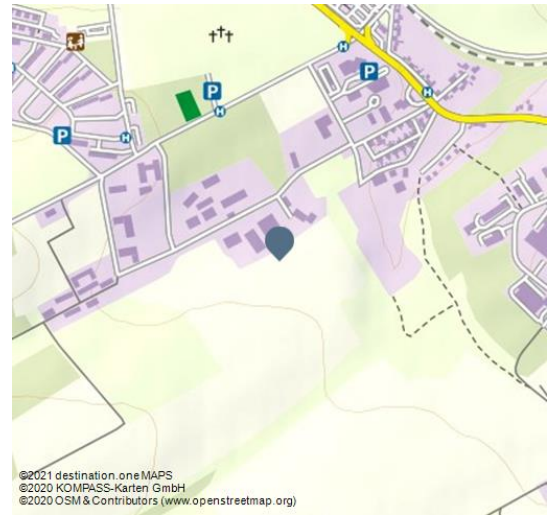

Der fantastische Blick über die Stadt & Region ist Belohnung für einen anstrengenden Aufstieg.

Hier geht es hoch hinaus!

Sie prägen die Silhouette der Stadt und sind schon von Weitem sichtbar – die vier Türme des Naumburger Doms. Über den Dachstuhl mit seiner gewaltigen Dach- und Gewölbekonstruktion gelangen Sie bis zum historischen Glockengeläut. Vorbei an den drei großen Glocken aus dem 16. Jahrhundert führt der Rundgang in die Spitze des Nord-West-Turmes. Belohnt wird der beschwerliche Aufstieg mit einem einmaligen Blick auf die Stadt Naumburg und die Saale-Unstrut-Region.

Voraussetzung für die Turmführung sind festes Schuhwerk und Höhentauglichkeit. Die Turmbesteigung ist nicht geeignet für Kinder unter 6 Jahren.

Aufgrund der begrenzten Teilnehmerkapazität empfehlen wir den rechtzeitigen Kauf eines Tickets über unseren Onlineshop oder eine Anmeldung über unseren Besucherservice.

Preisinformationen:

5 €

Termine:

Freitag, 01.10.2021, 15:00 Uhr
Samstag, 02.10.2021, 15:00 Uhr
Sonntag, 03.10.2021, 15:00 Uhr
Freitag, 08.10.2021, 15:00 Uhr
Samstag, 09.10.2021, 15:00 Uhr
Sonntag, 10.10.2021, 15:00 Uhr
Freitag, 15.10.2021, 15:00 Uhr
Samstag, 16.10.2021, 15:00 Uhr
Sonntag, 17.10.2021, 15:00 Uhr
Freitag, 22.10.2021, 15:00 Uhr

Veranstaltungsort:

Naumburger Dom
Domplatz 16/17
06618 Naumburg

☎ +49 3445 / 2301133

📞 +49 3445 / 2301134

✉ fuehrung@naumburger-dom.de

Veranstalter:

Vereinigte Domstifter
Domplatz 19
06618 Naumburg

☎ +49 3445 / 2301-0

📞 +49 3445 / 2301-110

🏠 www.vereinigte-domstifter.de

Autor:

Saale-Unstrut-Tourismus e. V.
info@saale-unstrut-tourismus.de

Organisation:

Saale-Unstrut-Tourismus e. V.
<https://www.saale-unstrut-tourismus.de/>
info@saale-unstrut-tourismus.de

QR-Code scannen und diese Seite offline speichern, mit Freunden teilen und mehr.

<https://s.et4.de/VWYtC>