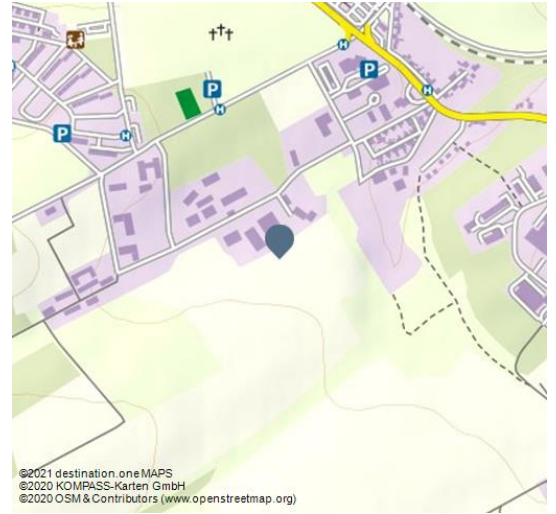

Der fantastische Blick über die Stadt & Region ist Belohnung für einen anstrengenden Aufstieg.

Hier geht es hoch hinaus!

Sie prägen die Silhouette der Stadt und sind schon von Weitem sichtbar – die vier Türme des Naumburger Doms. Über den Dachstuhl mit seiner gewaltigen Dach- und Gewölbekonstruktion gelangen Sie bis zum historischen Glockengeläut. Vorbei an den drei großen Glocken aus dem 16. Jahrhundert führt der Rundgang in die Spitze des Nord-West-Turmes. Belohnt wird der beschwerliche Aufstieg mit einem einmaligen Blick auf die Stadt Naumburg und die Saale-Unstrut-Region.

Voraussetzung für die Turmführung sind festes Schuhwerk und Höhentauglichkeit. Die Turmbesteigung ist nicht geeignet für Kinder unter 6 Jahren.

Aufgrund der begrenzten Teilnehmerkapazität empfehlen wir den rechtzeitigen Kauf eines Tickets über unseren Onlineshop oder eine Anmeldung über unseren Besucherservice.

Preisinformationen:

5 €

Termine:

Freitag, 01.10.2021, 15:00 Uhr
Samstag, 02.10.2021, 15:00 Uhr
Sonntag, 03.10.2021, 15:00 Uhr
Freitag, 08.10.2021, 15:00 Uhr
Samstag, 09.10.2021, 15:00 Uhr
Sonntag, 10.10.2021, 15:00 Uhr
Freitag, 15.10.2021, 15:00 Uhr
Samstag, 16.10.2021, 15:00 Uhr
Sonntag, 17.10.2021, 15:00 Uhr
Freitag, 22.10.2021, 15:00 Uhr

Veranstaltungsort:

Naumburger Dom
Domplatz 16/17
06618 Naumburg

☎ +49 3445 / 2301133

📠 +49 3445 / 2301134

✉ fuehrung@naumburger-dom.de

Veranstalter:

Vereinigte Domstifter
Domplatz 19
06618 Naumburg

☎ +49 3445 / 2301-0

📠 +49 3445 / 2301-110

🏠 www.vereinigte-domstifter.de

Autor:

Saale-Unstrut-Tourismus e. V.
info@saale-unstrut-tourismus.de

Organisation:

Saale-Unstrut-Tourismus e. V.
<https://www.saale-unstrut-tourismus.de/>
info@saale-unstrut-tourismus.de

QR-Code scannen und diese Seite offline speichern, mit Freunden teilen und mehr.

<https://s.et4.de/KZ2Xc>