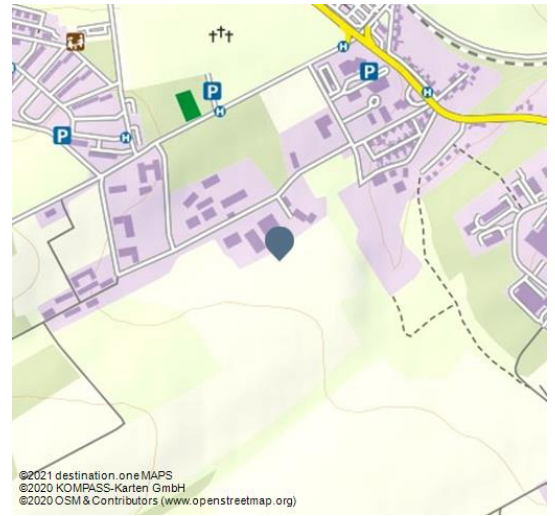

Der fantastische Blick über die Stadt & Region ist Belohnung für einen anstrengenden Aufstieg.

Hier geht es hoch hinaus!

Sie prägen die Silhouette der Stadt und sind schon von Weitem sichtbar – die vier Türme des Naumburger Doms. Über den Dachstuhl mit seiner gewaltigen Dach- und Gewölbekonstruktion gelangen Sie bis zum historischen Glockengeläut. Vorbei an den drei großen Glocken aus dem 16. Jahrhundert führt der Rundgang in die Spitze des Nord-West-Turmes. Belohnt wird der beschwerliche Aufstieg mit einem einmaligen Blick auf die Stadt Naumburg und die Saale-Unstrut-Region.

Voraussetzung für die Turmführung sind festes Schuhwerk und Höhentauglichkeit. Die Turmbesteigung ist nicht geeignet für Kinder unter 6 Jahren.

Aufgrund der begrenzten Teilnehmerkapazität empfehlen wir den rechtzeitigen Kauf eines Tickets über unseren Onlineshop oder eine Anmeldung über unseren Besucherservice.

Preisinformationen:

5 €

Termine:

Freitag, 01.10.2021, 15:00 Uhr
Samstag, 02.10.2021, 15:00 Uhr
Sonntag, 03.10.2021, 15:00 Uhr
Freitag, 08.10.2021, 15:00 Uhr
Samstag, 09.10.2021, 15:00 Uhr
Sonntag, 10.10.2021, 15:00 Uhr
Freitag, 15.10.2021, 15:00 Uhr
Samstag, 16.10.2021, 15:00 Uhr
Sonntag, 17.10.2021, 15:00 Uhr
Freitag, 22.10.2021, 15:00 Uhr

Veranstaltungsort:

Naumburger Dom
Domplatz 16/17
06618 Naumburg

☎ +49 3445 / 2301133

📠 +49 3445 / 2301134

✉ fuehrung@naumburger-dom.de

Veranstalter:

Vereinigte Domstifter
Domplatz 19
06618 Naumburg

☎ +49 3445 / 2301-0

📠 +49 3445 / 2301-110

🏠 www.vereinigte-domstifter.de

Autor:

Saale-Unstrut-Tourismus e. V.
info@saale-unstrut-tourismus.de

Organisation:

Saale-Unstrut-Tourismus e. V.
<https://www.saale-unstrut-tourismus.de/>
info@saale-unstrut-tourismus.de

QR-Code scannen und diese Seite offline speichern, mit Freunden teilen und mehr.

<https://s.et4.de/KrxTc>