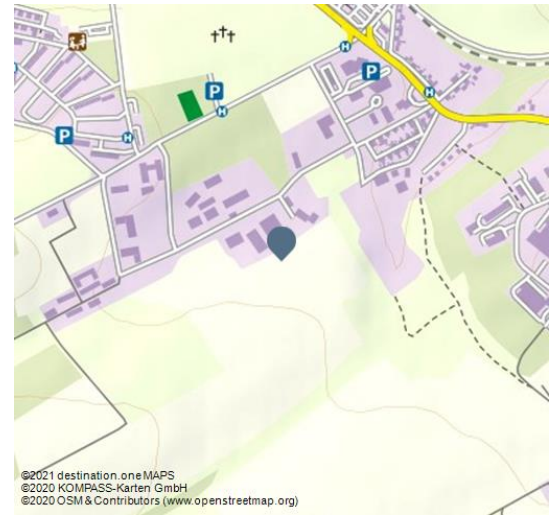

Der fantastische Blick über die Stadt & Region ist Belohnung für einen anstrengenden Aufstieg.

Hier geht es hoch hinaus!

Sie prägen die Silhouette der Stadt und sind schon von Weitem sichtbar – die vier Türme des Naumburger Doms. Über den Dachstuhl mit seiner gewaltigen Dach- und Gewölbekonstruktion gelangen Sie bis zum historischen Glockengeläut. Vorbei an den drei großen Glocken aus dem 16. Jahrhundert führt der Rundgang in die Spitze des Nord-West-Turmes. Belohnt wird der beschwerliche Aufstieg mit einem einmaligen Blick auf die Stadt Naumburg und die Saale-Unstrut-Region.

Voraussetzung für die Turmführung sind festes Schuhwerk und Höhentauglichkeit. Die Turmbesteigung ist nicht geeignet für Kinder unter 6 Jahren.

Aufgrund der begrenzten Teilnehmerkapazität empfehlen wir den rechtzeitigen Kauf eines Tickets über unseren Onlineshop oder eine Anmeldung über unseren Besucherservice.

Preisinformationen:

5 €

Termine:

Freitag, 01.10.2021, 15:00 Uhr
Samstag, 02.10.2021, 15:00 Uhr
Sonntag, 03.10.2021, 15:00 Uhr
Freitag, 08.10.2021, 15:00 Uhr
Samstag, 09.10.2021, 15:00 Uhr
Sonntag, 10.10.2021, 15:00 Uhr
Freitag, 15.10.2021, 15:00 Uhr
Samstag, 16.10.2021, 15:00 Uhr
Sonntag, 17.10.2021, 15:00 Uhr
Freitag, 22.10.2021, 15:00 Uhr

Veranstaltungsort:

Naumburger Dom
Domplatz 16/17
06618 Naumburg

☎ +49 3445 / 2301133

📠 +49 3445 / 2301134

✉ fuehrung@naumburger-dom.de

Veranstalter:

Vereinigte Domstifter
Domplatz 19
06618 Naumburg

☎ +49 3445 / 2301-0

📠 +49 3445 / 2301-110

🏠 www.vereinigte-domstifter.de

Autor:

Saale-Unstrut-Tourismus e. V.
info@saale-unstrut-tourismus.de

Organisation:

Saale-Unstrut-Tourismus e. V.
<https://www.saale-unstrut-tourismus.de/>
info@saale-unstrut-tourismus.de

QR-Code scannen und diese Seite offline speichern, mit Freunden teilen und mehr.

<https://s.et4.de/vZsXc>