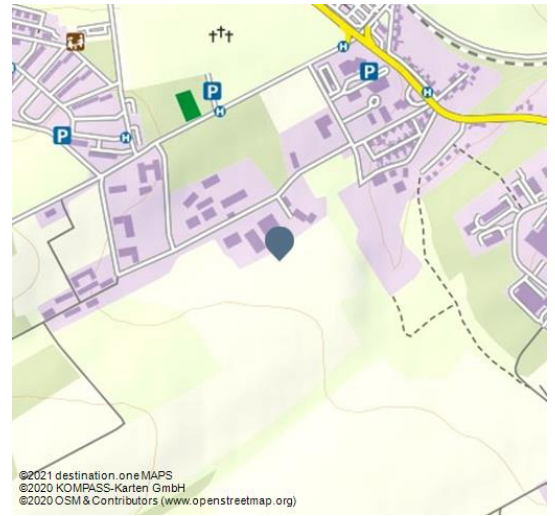

Der fantastische Blick über die Stadt & Region ist Belohnung für einen anstrengenden Aufstieg.

Hier geht es hoch hinaus!

Sie prägen die Silhouette der Stadt und sind schon von Weitem sichtbar – die vier Türme des Naumburger Doms. Über den Dachstuhl mit seiner gewaltigen Dach- und Gewölbekonstruktion gelangen Sie bis zum historischen Glockengeläut. Vorbei an den drei großen Glocken aus dem 16. Jahrhundert führt der Rundgang in die Spitze des Nord-West-Turmes. Belohnt wird der beschwerliche Aufstieg mit einem einmaligen Blick auf die Stadt Naumburg und die Saale-Unstrut-Region.

Voraussetzung für die Turmführung sind festes Schuhwerk und Höhentauglichkeit. Die Turmbesteigung ist nicht geeignet für Kinder unter 6 Jahren.

Aufgrund der begrenzten Teilnehmerkapazität empfehlen wir den rechtzeitigen Kauf eines Tickets über unseren Onlineshop oder eine Anmeldung über unseren Besucherservice.

Preisinformationen:

5 €

Termine:

Freitag, 01.10.2021, 15:00 Uhr
Samstag, 02.10.2021, 15:00 Uhr
Sonntag, 03.10.2021, 15:00 Uhr
Freitag, 08.10.2021, 15:00 Uhr
Samstag, 09.10.2021, 15:00 Uhr
Sonntag, 10.10.2021, 15:00 Uhr
Freitag, 15.10.2021, 15:00 Uhr
Samstag, 16.10.2021, 15:00 Uhr
Sonntag, 17.10.2021, 15:00 Uhr
Freitag, 22.10.2021, 15:00 Uhr

Veranstaltungsort:

Naumburger Dom
Domplatz 16/17
06618 Naumburg

☎ +49 3445 / 2301133

📠 +49 3445 / 2301134

✉ fuehrung@naumburger-dom.de

Veranstalter:

Vereinigte Domstifter
Domplatz 19
06618 Naumburg

☎ +49 3445 / 2301-0

📠 +49 3445 / 2301-110

🏠 www.vereinigte-domstifter.de

Autor:

Saale-Unstrut-Tourismus e. V.
info@saale-unstrut-tourismus.de

Organisation:

Saale-Unstrut-Tourismus e. V.
<https://www.saale-unstrut-tourismus.de/>
info@saale-unstrut-tourismus.de

QR-Code scannen und diese Seite offline speichern, mit Freunden teilen und mehr.

<https://s.et4.de/k4GTc>