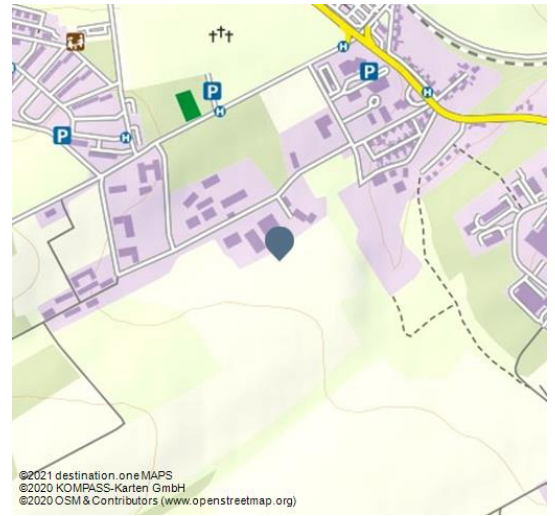

Der fantastische Blick über die Stadt & Region ist Belohnung für einen anstrengenden Aufstieg.

Hier geht es hoch hinaus!

Sie prägen die Silhouette der Stadt und sind schon von Weitem sichtbar – die vier Türme des Naumburger Doms. Über den Dachstuhl mit seiner gewaltigen Dach- und Gewölbekonstruktion gelangen Sie bis zum historischen Glockengeläut. Vorbei an den drei großen Glocken aus dem 16. Jahrhundert führt der Rundgang in die Spitze des Nord-West-Turmes. Belohnt wird der beschwerliche Aufstieg mit einem einmaligen Blick auf die Stadt Naumburg und die Saale-Unstrut-Region.

Voraussetzung für die Turmführung sind festes Schuhwerk und Höhentauglichkeit. Die Turmbesteigung ist nicht geeignet für Kinder unter 6 Jahren.

Aufgrund der begrenzten Teilnehmerkapazität empfehlen wir den rechtzeitigen Kauf eines Tickets über unseren Onlineshop oder eine Anmeldung über unseren Besucherservice.

Preisinformationen:

5 €

Termine:

Freitag, 01.10.2021, 15:00 Uhr
Samstag, 02.10.2021, 15:00 Uhr
Sonntag, 03.10.2021, 15:00 Uhr
Freitag, 08.10.2021, 15:00 Uhr
Samstag, 09.10.2021, 15:00 Uhr
Sonntag, 10.10.2021, 15:00 Uhr
Freitag, 15.10.2021, 15:00 Uhr
Samstag, 16.10.2021, 15:00 Uhr
Sonntag, 17.10.2021, 15:00 Uhr
Freitag, 22.10.2021, 15:00 Uhr

Veranstaltungsort:

Naumburger Dom
Domplatz 16/17
06618 Naumburg

☎ +49 3445 / 2301133

📠 +49 3445 / 2301134

✉ fuehrung@naumburger-dom.de

Veranstalter:

Vereinigte Domstifter
Domplatz 19
06618 Naumburg

☎ +49 3445 / 2301-0

📠 +49 3445 / 2301-110

🏠 www.vereinigte-domstifter.de

Autor:

Saale-Unstrut-Tourismus e. V.
info@saale-unstrut-tourismus.de

Organisation:

Saale-Unstrut-Tourismus e. V.
<https://www.saale-unstrut-tourismus.de/>
info@saale-unstrut-tourismus.de

QR-Code scannen und diese Seite offline speichern, mit Freunden teilen und mehr.

<https://s.et4.de/SYDTc>