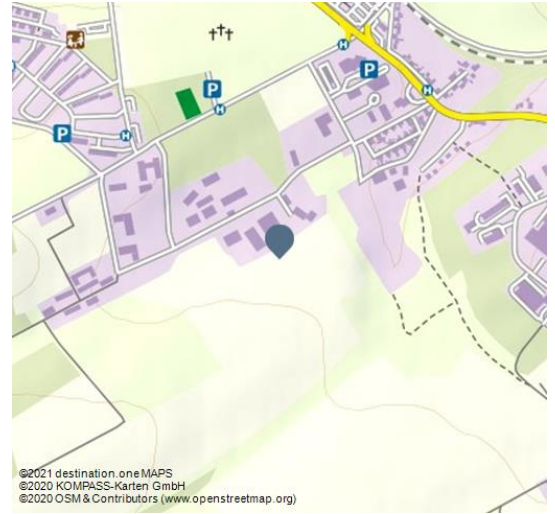

Der fantastische Blick über die Stadt & Region ist Belohnung für einen anstrengenden Aufstieg.

Hier geht es hoch hinaus!

Sie prägen die Silhouette der Stadt und sind schon von Weitem sichtbar – die vier Türme des Naumburger Doms. Über den Dachstuhl mit seiner gewaltigen Dach- und Gewölbekonstruktion gelangen Sie bis zum historischen Glockengeläut. Vorbei an den drei großen Glocken aus dem 16. Jahrhundert führt der Rundgang in die Spitze des Nord-West-Turmes. Belohnt wird der beschwerliche Aufstieg mit einem einmaligen Blick auf die Stadt Naumburg und die Saale-Unstrut-Region.

Voraussetzung für die Turmführung sind festes Schuhwerk und Höhentauglichkeit. Die Turmbesteigung ist nicht geeignet für Kinder unter 6 Jahren.

Aufgrund der begrenzten Teilnehmerkapazität empfehlen wir den rechtzeitigen Kauf eines Tickets über unseren Onlineshop oder eine Anmeldung über unseren Besucherservice.

Preisinformationen:

5 €

Termine:

Freitag, 01.10.2021, 15:00 Uhr
Samstag, 02.10.2021, 15:00 Uhr
Sonntag, 03.10.2021, 15:00 Uhr
Freitag, 08.10.2021, 15:00 Uhr
Samstag, 09.10.2021, 15:00 Uhr
Sonntag, 10.10.2021, 15:00 Uhr
Freitag, 15.10.2021, 15:00 Uhr
Samstag, 16.10.2021, 15:00 Uhr
Sonntag, 17.10.2021, 15:00 Uhr
Freitag, 22.10.2021, 15:00 Uhr

Veranstaltungsort:

Naumburger Dom
Domplatz 16/17
06618 Naumburg

☎ +49 3445 / 2301133

📠 +49 3445 / 2301134

✉ fuehrung@naumburger-dom.de

Veranstalter:

Vereinigte Domstifter
Domplatz 19
06618 Naumburg

☎ +49 3445 / 2301-0

📠 +49 3445 / 2301-110

🏠 www.vereinigte-domstifter.de

Autor:

Saale-Unstrut-Tourismus e. V.
info@saale-unstrut-tourismus.de

Organisation:

Saale-Unstrut-Tourismus e. V.
<https://www.saale-unstrut-tourismus.de/>
info@saale-unstrut-tourismus.de

QR-Code scannen und diese Seite offline speichern, mit Freunden teilen und mehr.

<https://s.et4.de/YcHTc>