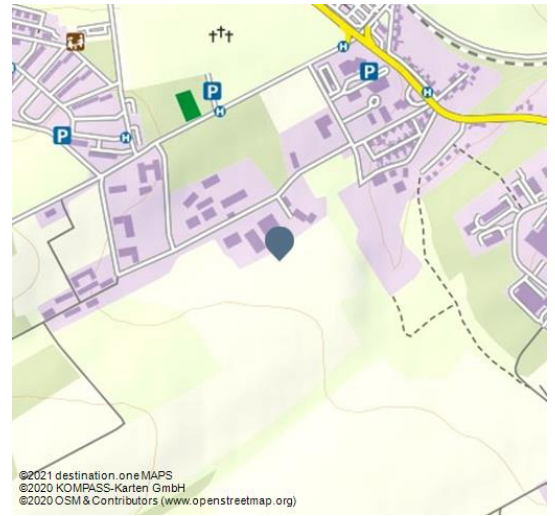

Der fantastische Blick über die Stadt & Region ist Belohnung für einen anstrengenden Aufstieg.

Hier geht es hoch hinaus!

Sie prägen die Silhouette der Stadt und sind schon von Weitem sichtbar – die vier Türme des Naumburger Doms. Über den Dachstuhl mit seiner gewaltigen Dach- und Gewölbekonstruktion gelangen Sie bis zum historischen Glockengeläut. Vorbei an den drei großen Glocken aus dem 16. Jahrhundert führt der Rundgang in die Spitze des Nord-West-Turmes. Belohnt wird der beschwerliche Aufstieg mit einem einmaligen Blick auf die Stadt Naumburg und die Saale-Unstrut-Region.

Voraussetzung für die Turmführung sind festes Schuhwerk und Höhentauglichkeit. Die Turmbesteigung ist nicht geeignet für Kinder unter 6 Jahren.

Aufgrund der begrenzten Teilnehmerkapazität empfehlen wir den rechtzeitigen Kauf eines Tickets über unseren Onlineshop oder eine Anmeldung über unseren Besucherservice.

Preisinformationen:

5 €

Termine:

Freitag, 01.10.2021, 15:00 Uhr
Samstag, 02.10.2021, 15:00 Uhr
Sonntag, 03.10.2021, 15:00 Uhr
Freitag, 08.10.2021, 15:00 Uhr
Samstag, 09.10.2021, 15:00 Uhr
Sonntag, 10.10.2021, 15:00 Uhr
Freitag, 15.10.2021, 15:00 Uhr
Samstag, 16.10.2021, 15:00 Uhr
Sonntag, 17.10.2021, 15:00 Uhr
Freitag, 22.10.2021, 15:00 Uhr

Veranstaltungsort:

Naumburger Dom
Domplatz 16/17
06618 Naumburg

☎ +49 3445 / 2301133

📠 +49 3445 / 2301134

✉ fuehrung@naumburger-dom.de

Veranstalter:

Vereinigte Domstifter
Domplatz 19
06618 Naumburg

☎ +49 3445 / 2301-0

📠 +49 3445 / 2301-110

🏠 www.vereinigte-domstifter.de

Autor:

Saale-Unstrut-Tourismus e. V.
info@saale-unstrut-tourismus.de

Organisation:

Saale-Unstrut-Tourismus e. V.
<https://www.saale-unstrut-tourismus.de/>
info@saale-unstrut-tourismus.de

QR-Code scannen und diese Seite offline speichern, mit Freunden teilen und mehr.

<https://s.et4.de/sfvTc>