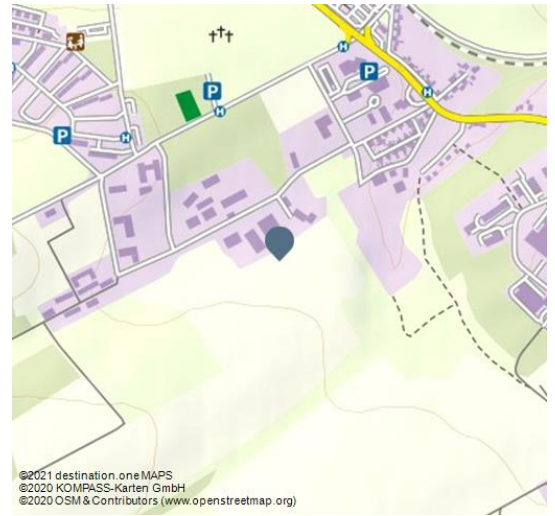

Der fantastische Blick über die Stadt & Region ist Belohnung für einen anstrengenden Aufstieg.

Hier geht es hoch hinaus!

Sie prägen die Silhouette der Stadt und sind schon von Weitem sichtbar – die vier Türme des Naumburger Doms. Über den Dachstuhl mit seiner gewaltigen Dach- und Gewölbekonstruktion gelangen Sie bis zum historischen Glockengeläut. Vorbei an den drei großen Glocken aus dem 16. Jahrhundert führt der Rundgang in die Spitze des Nord-West-Turmes. Belohnt wird der beschwerliche Aufstieg mit einem einmaligen Blick auf die Stadt Naumburg und die Saale-Unstrut-Region.

Voraussetzung für die Turmführung sind festes Schuhwerk und Höhentauglichkeit. Die Turmbesteigung ist nicht geeignet für Kinder unter 6 Jahren.

Aufgrund der begrenzten Teilnehmerkapazität empfehlen wir den rechtzeitigen Kauf eines Tickets über unseren Onlineshop oder eine Anmeldung über unseren Besucherservice.

Preisinformationen:

5 €

Termine:

Freitag, 01.10.2021, 15:00 Uhr
Samstag, 02.10.2021, 15:00 Uhr
Sonntag, 03.10.2021, 15:00 Uhr
Freitag, 08.10.2021, 15:00 Uhr
Samstag, 09.10.2021, 15:00 Uhr
Sonntag, 10.10.2021, 15:00 Uhr
Freitag, 15.10.2021, 15:00 Uhr
Samstag, 16.10.2021, 15:00 Uhr
Sonntag, 17.10.2021, 15:00 Uhr
Freitag, 22.10.2021, 15:00 Uhr

Veranstaltungsort:

Naumburger Dom
Domplatz 16/17
06618 Naumburg

☎ +49 3445 / 2301133

📠 +49 3445 / 2301134

✉ fuehrung@naumburger-dom.de

Veranstalter:

Vereinigte Domstifter
Domplatz 19
06618 Naumburg

☎ +49 3445 / 2301-0

📠 +49 3445 / 2301-110

🏠 www.vereinigte-domstifter.de

Autor:

Saale-Unstrut-Tourismus e. V.
info@saale-unstrut-tourismus.de

Organisation:

Saale-Unstrut-Tourismus e. V.
<https://www.saale-unstrut-tourismus.de/>
info@saale-unstrut-tourismus.de

QR-Code scannen und diese Seite offline speichern, mit Freunden teilen und mehr.

<https://s.et4.de/DBFTc>