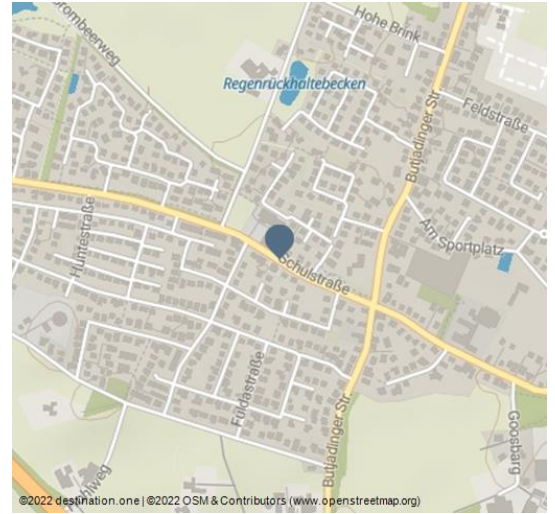

Wochenmarkt in Rastede - Wahnbek

03-08-15_003-sonnenblumen-blende8

Der "Markt unterm Turm".

Der "Markt unterm Turm" wird von dem Ortsverein Wahnbek-Ipwege-Ipwegermoor e.V. organisiert und durchgeführt. Jeden Donnerstag werden auf dem Ortsplatz Wahnbek Produkte wie Obst, Gemüse, Lebensmittel und Gebrauchsartikel von Marktbesuchern angeboten.

Der Marktverkauf in Wahnbek beginnt um 7.00 und endet um 12.00 Uhr.

Merkmale:

Zahlungsmöglichkeiten

Eintritt frei

Termine:

Donnerstag, 14.12.2023, 07:00 - 12:00 Uhr
Donnerstag, 21.12.2023, 07:00 - 12:00 Uhr
Donnerstag, 28.12.2023, 07:00 - 12:00 Uhr
Donnerstag, 04.01.2024, 07:00 - 12:00 Uhr
Donnerstag, 11.01.2024, 07:00 - 12:00 Uhr
Donnerstag, 18.01.2024, 07:00 - 12:00 Uhr
Donnerstag, 25.01.2024, 07:00 - 12:00 Uhr
Donnerstag, 01.02.2024, 07:00 - 12:00 Uhr
Donnerstag, 08.02.2024, 07:00 - 12:00 Uhr
Donnerstag, 15.02.2024, 07:00 - 12:00 Uhr
Donnerstag, 22.02.2024, 07:00 - 12:00 Uhr
Donnerstag, 29.02.2024, 07:00 - 12:00 Uhr
Donnerstag, 07.03.2024, 07:00 - 12:00 Uhr
Donnerstag, 14.03.2024, 07:00 - 12:00 Uhr
Donnerstag, 21.03.2024, 07:00 - 12:00 Uhr
Donnerstag, 28.03.2024, 07:00 - 12:00 Uhr
Donnerstag, 04.04.2024, 07:00 - 12:00 Uhr
Donnerstag, 11.04.2024, 07:00 - 12:00 Uhr
Donnerstag, 18.04.2024, 07:00 - 12:00 Uhr
Donnerstag, 25.04.2024, 07:00 - 12:00 Uhr

Veranstaltungsort:

Wochenmarkt in Wahnbek
Schulstraße 63
26180 Rastede - Wahnbek

🏠 <https://www.rastede.de/leben-in-rastede/maerkte/>

Veranstalter:

Gemeinde Rastede
Sophienstr. 27
26180 Rastede

☎ 04402 9200