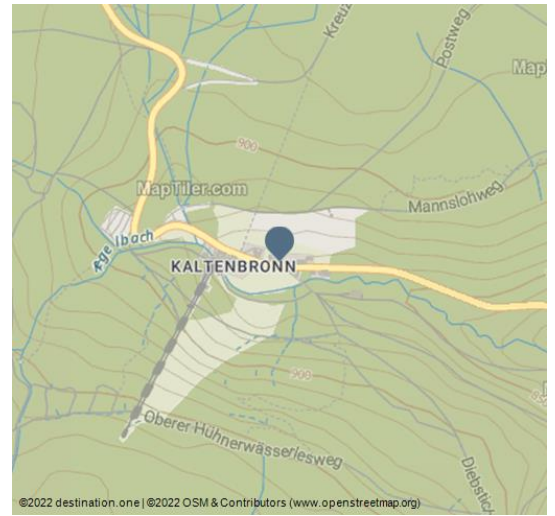

Zauberhafte Naturkränze aus Bestandteilen des Waldes

Führung/Besichtigung

Sonstiges

Kurs/Seminar

Herbstkranze - © Infozentrum Kaltenbronn

Workshop

In früheren Zeiten wurden im Verlaufe des Jahres unterschiedliche Kränze aus Naturmaterialien gefertigt. Kunstvoll oder ganz schlicht, das hing vom aktuellen Angebot der Umgebung ab. Bei einem Streifzug durch den Herbstwald sammeln wir immergrüne Pflanzen, duftende Zweige, unterschiedliche Zapfen, Rinden, Beeren, Flechten, Moose und was uns die Natur sonst noch bietet. Wir lassen unserer Fantasie freien Lauf und binden oder stecken die Zutaten zu einzigartigen Kränzen.

Mitbringen: Sammelkorb, Rebschere

Treffpunkt: Infozentrum Kaltenbronn

Wie lange: ca. 3 bis 4 Stunden

Für wen: für alle ab ca. 12 Jahren

Leitung: Roswitha Hild, Schwarzwald-Guide, Naturpädagogin

Gebühr: 20,- €/Person, mit Anmeldung