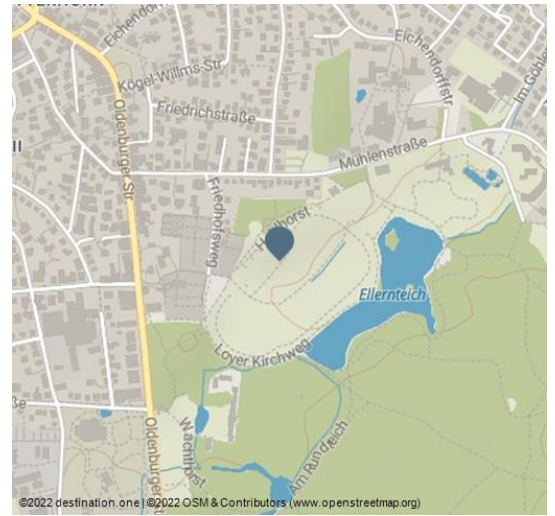

# Oldenburger Landesturnier

DSC3748\_bereinigt.jpg - © Renn-und Reitverein Rastede e.V.

Das Oldenburger Landesturnier ist in vielerlei Hinsicht einzigartig: Die Symbiose aus Spitzensport und familiärer Atmosphäre macht die traditionsreiche Veranstaltung, die 2024 ihre 75. Auflage feiert, bis weit über die Grenzen der Region bekannt und beliebt. Ein spannendes Sportprogramm mit zahlreichen Championsprüfungen, vielfältige Unterhaltung und ein unvergleichliches Ambiente sorgen jedes Jahr für überwältigende Zuschauerresonanz. In der Region und weit darüber hinaus ist das Landesturnier der herausragende sportliche und gesellschaftliche Höhepunkt des Jahres.

Die Zahlen sprechen für sich: 4000 reservierte Startplätze, 2500 Pferde, fast die Hälfte davon aus dem Oldenburger Zuchtgebiet, und ca. 900 Aktive, darunter Repräsentanten von rund 70 Vereinen aus dem Oldenburger Land – ein sportliches Ereignis der Extra-Klasse. Auch in diesem Jahr planen die Veranstalter, der Renn- und Reitverein Rastede und der Reitverband Oldenburg, zusätzlich zu den sportlichen Wettbewerben ein umfangreiches Rahmenprogramm mit viel Spaß und Unterhaltung für die ganze Familie.