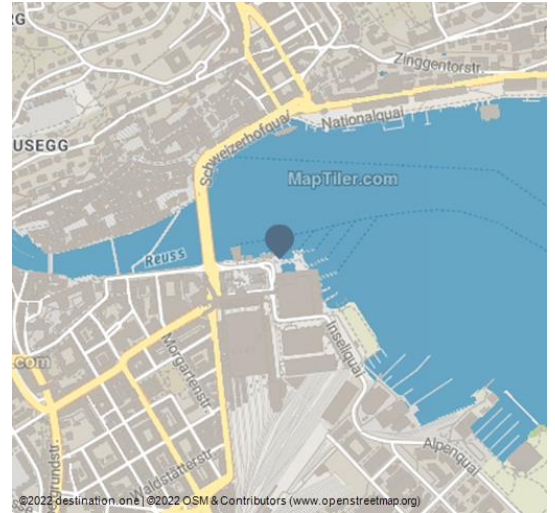

## Tatort Vierwaldstättersee

Tatort

### Das Krimi-Dinner auf dem Vierwaldstättersee!

Die Fahrt "Tatort Vierwaldstättersee" sorgt für spannende Unterhaltung und Genuss. Nehmen Sie Teil an der Ermittlung eines spannenden Kriminalfalls während der Rundfahrt auf dem Krimi-Schiff und geniessen Sie ein leckeres Abendessen. Die Fahrt auf dem Motorschiff mit viel Spannung, Spass und tödlichem Zwischenfall - finden Sie heraus wer der Täter ist? Am Ende des Theaterstücks haben Sie die Möglichkeit, die Verdächtigen zu befragen und den Täter zu finden.

### Veranstaltungsort:

SGV Schifflanlegeplatz  
Bahnhofquai  
6003 Luzern

[www.lakelucerne.ch/de/ihr-schiffahrts-erlebnis/angebote-tickets/kulinarische-schiffahrten/tatort-vierwaldstaettersee/](http://www.lakelucerne.ch/de/ihr-schiffahrts-erlebnis/angebote-tickets/kulinarische-schiffahrten/tatort-vierwaldstaettersee/)