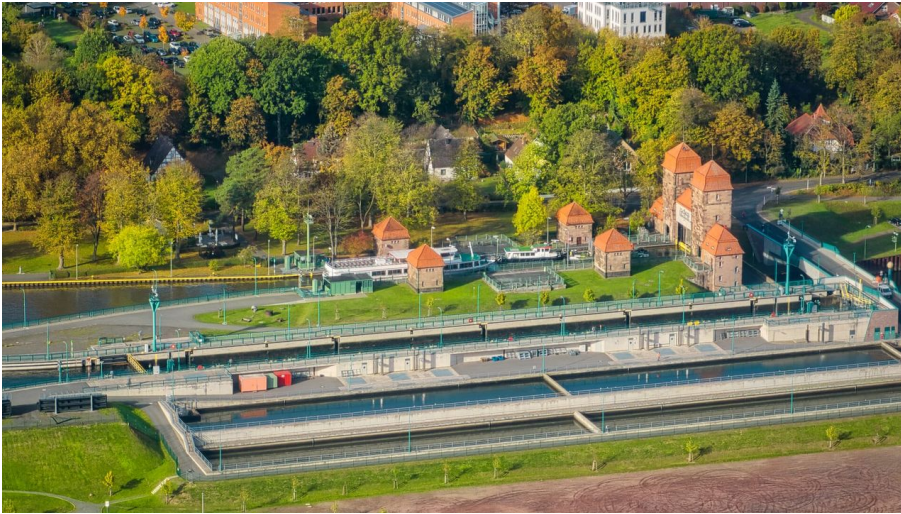

Führung an den Mindener Schleusen - 11.08.2024

Führung/Besichtigung

Minden-Wasserstraßenkreuz-Teutoburger-Wald-Tourismus-J-Motzny-090.jpg - © J. Motzny, Teutoburger Wald Tourismus

Führung an den Mindener Schleusen

In einer ca. zweistündigen Führung wird mit dem Besuch des Informationszentrums eine räumliche Einordnung des Mindener Wasserstraßenkreuzes anhand von Modellen, Grafiken und Karten vorgenommen. Sie besichtigen die neue Weser-Schleuse und die historische Schachtschleuse.