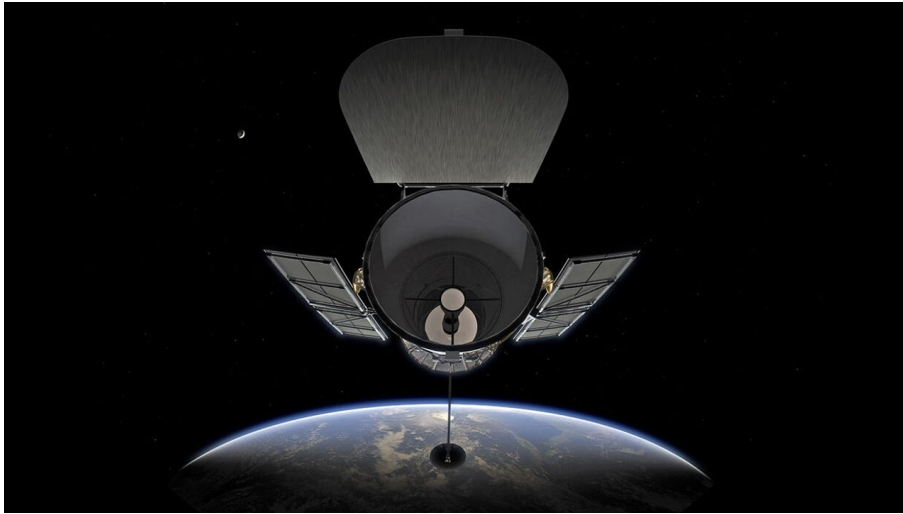

Von der Erde zum Universum

Familien/Kinder sonstige

Vortrag, Diskussion, Lesung sonstige

Von_der_Erde_zum_Universum_Bigteaser.jpg - © ESO

Eine Reise von den Ursprüngen der Wissenschaft Astronomie zu den aktuellsten wissenschaftlichen Erkenntnissen des Universums. Welche Beobachtungen lassen sich aber auch vor der eigenen Haustür durchführen?

Das Verlangen, das Universum zu verstehen, ist vielleicht das älteste gemeinsame intellektuelle Erbe der Menschheit. Aber erst seit kurzem haben wir angefangen unseren Platz in den Weiten des Kosmos wirklich zu begreifen. Um mehr über die Entdeckung des Himmels zu erfahren, laden wir Sie zur Show „Von der Erde ins Universum“ ein. Die Reise beginnt mit den Astronomen im alten Griechenland und führt durch Raum und Zeit zu den größten und modernsten Teleskopen der Neuzeit.

Eine Kombination aus Kuppelfilm und Sound vermittelt uns das Universum, so wie es durch die Wissenschaft sichtbar gemacht wird. Das Programm wurde von der Europäischen Südsternwarte (ESO) für Planetarien weltweit produziert und wird im Wolfsburger Planetarium durch einen Live-Teil zum aktuellen Sternenhimmel ergänzt.