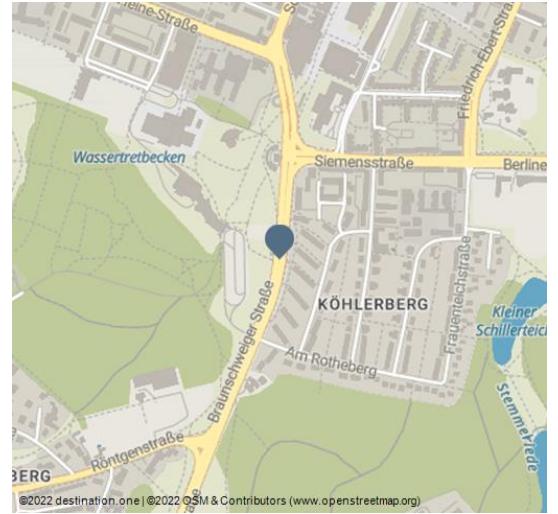

HERR TEUFEL FAUST

Lesung

Gio Loewe

Horwitz nimmt das Publikum mit auf eine Reise durch die unendlichen Weiten des Goethe'schen Universums.

Dem Gelehrten Heinrich Faust erscheint "das verfluchte Hier und Jetzt" wertlos. Er geht mit dem Teufel eine Wette ein. Getrieben von Wissensdurst, Vergnügungssucht und unstillbarem Verlangen stürzt er sich in einen teuflischen Hexenritt, eine Reise in menschliche Abgründe. Am Ende der Reise sind Fausts minderjährige Geliebte Gretchen und ihr Kind tot, und die Weltformel ist nicht gefunden.

Horwitz nimmt das Publikum mit auf eine Reise durch die unendlichen Weiten des Goethe'schen Universums: von der Natur zur Kultur, von der griechischen Mythologie in das Mittelalter bis hinein ins Anthropozän, ein neues geologisches Zeitalter, in dem die Menschheit den dominanten geo-physikalischen Einfluss auf das Erdsystem und damit der Mensch die Verantwortung für die Zukunft des Planeten hat, womit wir in unserer Zeit angekommen sind.