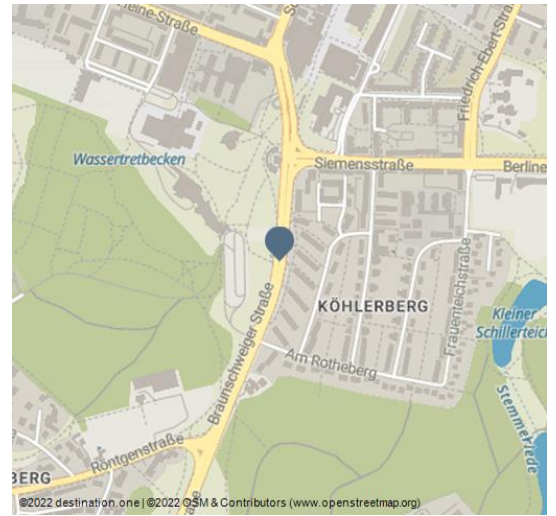

Mit Kai Hufnagel, Johan Richter, Anne Schieber und Nadja W#nsche
Inszenierung: Christian Nickel

Merkmale:

Eignung

Barrierefrei

Termine:

Mittwoch, 02.04.2025, 19:30 Uhr

Veranstaltungsort:

Theater Wolfsburg
Klieverhagen 50
38440 Wolfsburg