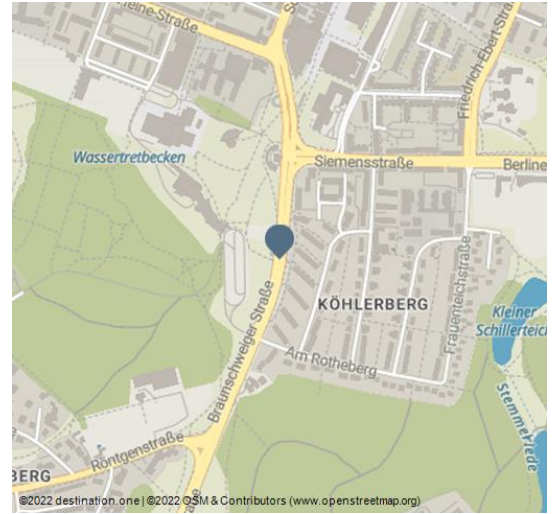

## Staatsorchester Braunschweig und Mario Notaristefano: „Sommernachtstraum“

Konzert

Volker Conradus

**Solist: Mario Notaristefano, Piccoloflöte; Musikalische Leitung: Srba Dinić; Konzerteinführung: 19:15 Uhr, Großer Saal (Martin Weller)**