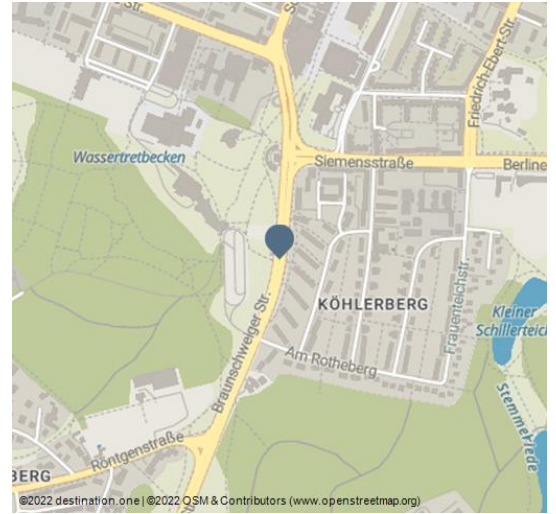

Staatsorchester Braunschweig und Mario Notaristefano: „Sommernachtstraum“

Konzert

Volker Conradus

**Solist: Mario Notaristefano, Piccoloflöte; Musikalische Leitung: Srba Dinić;
Konzerteinführung: 19:15 Uhr, Großer Saal (Martin Weller)**