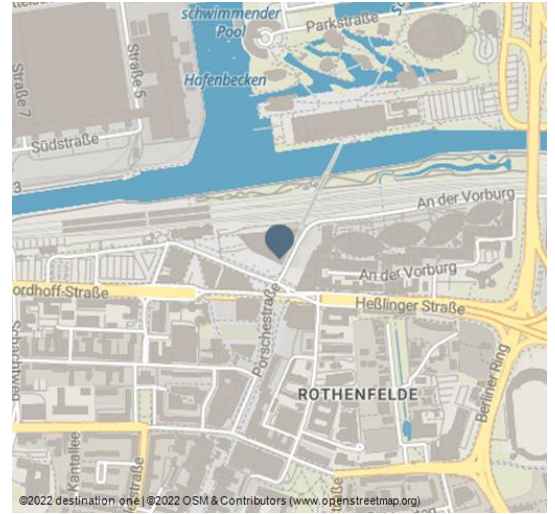

Öffentliche Stadtführung: MeisterWerk phaeno

... zu Fuß

Stadtrundgang

Blick auf das Science Center phaeno

Das von der Stararchitektin Zaha Hadid entworfene phaeno beherbergt nicht nur ein Wissenschaftsmuseum, sondern ist vielmehr eine begehbare, spektakuläre Skulptur, die dich mit ihrer komplett futuristischen Gestaltung beeindrucken wird.

- Entdecke eines der zwölf bedeutendsten, modernen Bauwerke der Welt
- Begib dich in die größte begehbare Skulptur
- Nicht nur für Architekturbegeisterte

Preisinformationen:

Wichtige Informationen:

Zutritt zur Experimentierlandschaft nur während der Führung