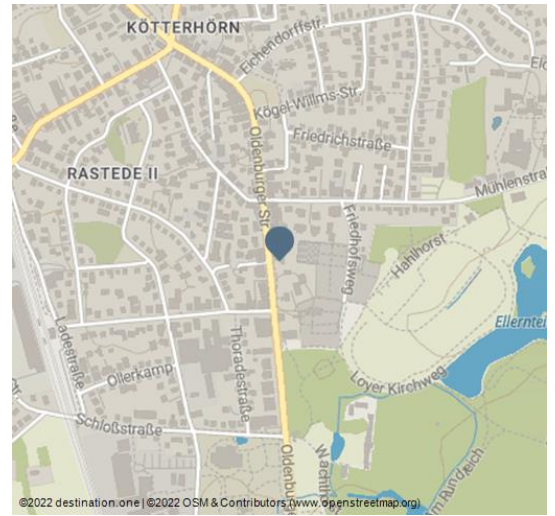

# Müller & Egerer Schlosscafé

Café

20180411-144215-largejpg

Im Herzen von Rastede befindet sich unser großes, gemütliches Café direkt am Schlosspark. Die stilvolle Atmosphäre des Schlosscafé lädt zum Verweilen und Genießen ein. Überzeugen Sie sich selbst!

## Adresse:

Oldenburger Straße 230  
26180 Rastede

☎ 04402 84559

🏠 [www.mueller-egerer.de/](http://www.mueller-egerer.de/)

✉ [info@mueller-egerer.de](mailto:info@mueller-egerer.de)