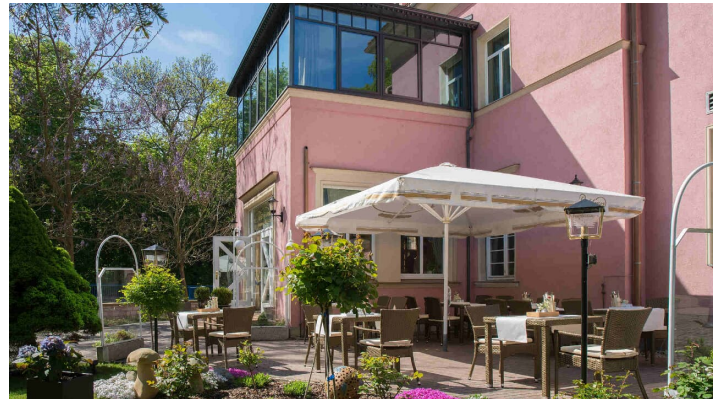

parkhotel_gueldene_berge_rosengarten_c_melanie_albrecht - © Parkhotel Güldene Berge, Melanie Albrecht