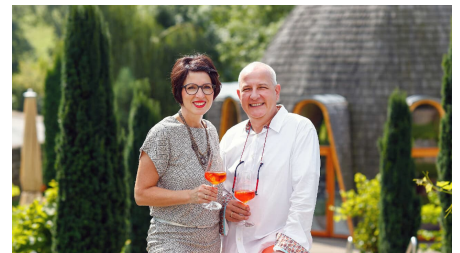

Historische Atmosphäre, herzliche Gastlichkeit und frische regionale Küche.

Gastlichkeit ist, wenn kulinarische Qualität auf ein stilvolles Ambiente trifft und sich ein Gefühl von Zufriedenheit, Genuss und Geselligkeit einstellt – davon sind wir im Restaurant Reinhardt's im Schloss überzeugt.

Das Team um Kati und Frank Reinhardt hat es sich zur Aufgabe gemacht, den Gästen einen angenehmen Aufenthalt mit guten Speisen und Getränken zu ermöglichen. Das charmante historische Schlossgemäuer und die innovative Küche bieten dafür die idealen Voraussetzungen.

Die kulinarischen Kreationen verbinden Bewährtes mit Innovativem, sie bewegen sich zwischen Tradition und Trend, ohne dabei den Blick für das Wesentliche zu verlieren: Gute Gerichte, die durch ihren stilvollen Charakter überzeugen.

regionale_koestlichkeiten - © A. Kranert

kati_und_frank_reinhardt - © Carlo Bansini Fotodesign