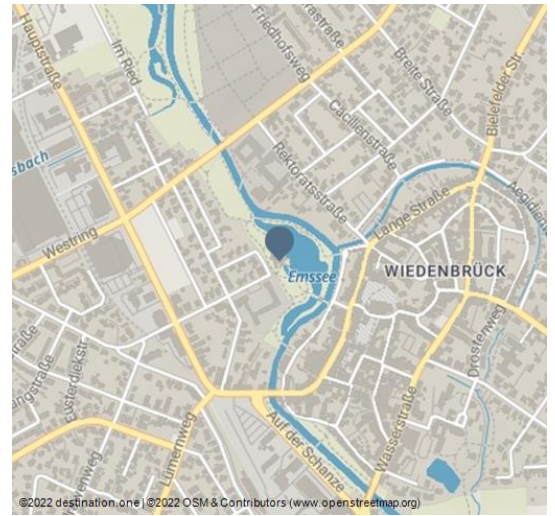

# Seecafé

Café

Restaurant

Biergarten/ Außengastronomie

Seecafe\_2.jpeg - © Seecafé Rheda-Wiedenbrück

## Pächterwechsel: Wiedereröffnung am 06.03.2024

Unser Seecafé-Restaurant (seit 1988) liegt inmitten des Flora-Westfalica-Parks und nur eine Gehminute von der 1000-jährigen Altstadt Wiedenbrück entfernt.