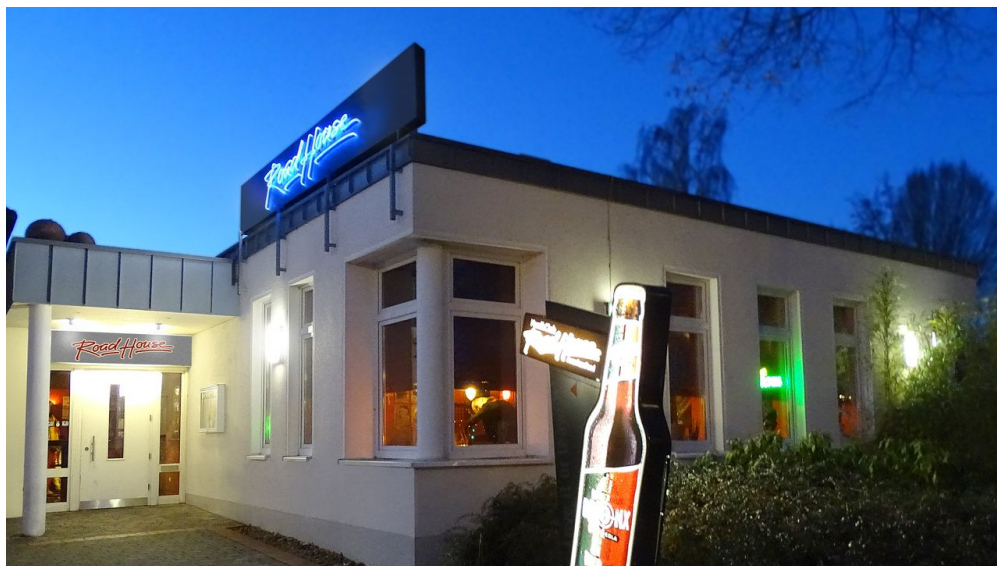

Fremdsprachen

Deutsch, Englisch

Raucher

Nichtraucherlokal

Mindeststandards für Barrierefreiheit

Barrierefrei (alle Mindeststandards erfüllt)

Küchenarten:

- ✓ international

Öffnungszeiten:

Wochentag	Uhrzeit
Dienstag bis Samstag	18:00 - 00:00

Küchenzeiten:

Wochentag	Uhrzeit
Dienstag bis Samstag	18:00 - 22:00

Roadhouse-Aussen.jpg - © Roadhouse Rheda-Wiedenbrück