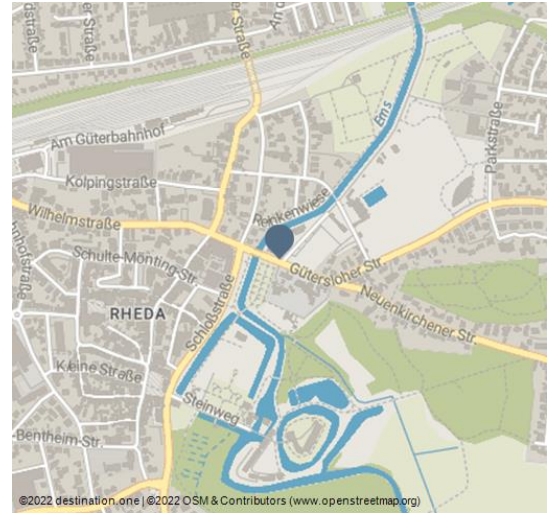

RoadHouse MusikClub | American Housefood

Restaurant

Pub/Kneipe/Gaststätte

Biergarten/ Außengastronomie

Roadhouse-Innen-03.jpg - © Roadhouse Rheda-Wiedenbrück

Die Adresse für einen unvergesslichen Abend

Mit geschmackvoller Musik und deinem persönlichen Speise-Favoriten erwartet dich das Roadhouse-Team wöchentlich von Dienstag bis Samstag. Unser Restaurant und die Bar bieten optimale Voraussetzungen für einen gelungenen Abend:

Über 80 Sitzplätze, die gemütliche Theke, ein Biergarten und genügend Parkplätze direkt vor der Tür!

Musikfans kommen voll auf ihre Kosten, Familien mit Kindern sind stets gern gesehen und auch für ein freundliches Beisammensein nach dem Feierabend ist jeder bei uns willkommen.