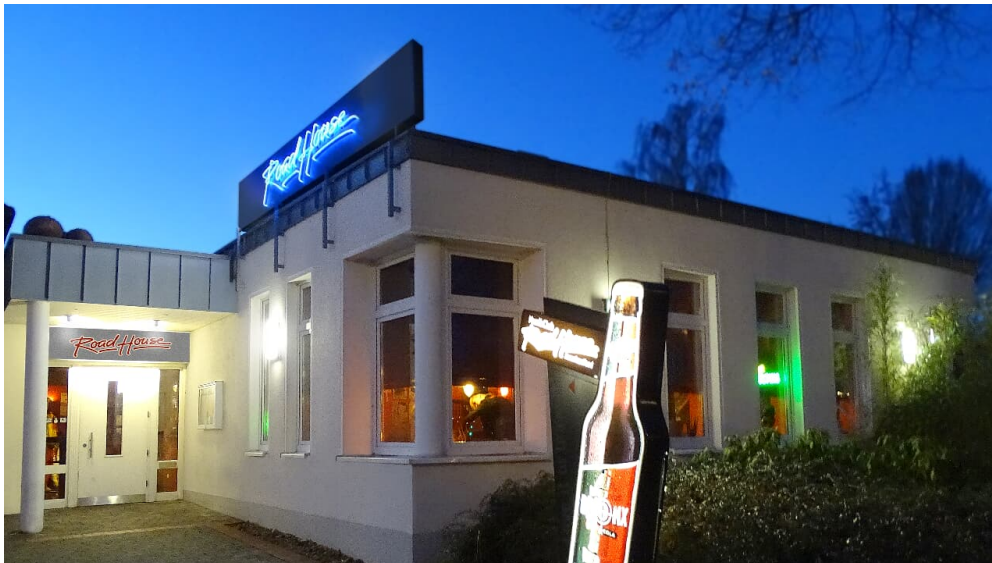

Fremdsprachen

Deutsch, Englisch

Raucher

Nichtraucherlokal

Mindeststandards für Barrierefreiheit

Barrierefrei (alle Mindeststandards erfüllt)

Küchenarten:

- ✓ international

Öffnungszeiten:

Wochentag	Uhrzeit
Dienstag bis Samstag	18:00 - 00:00

Küchenzeiten:

Wochentag	Uhrzeit
Dienstag bis Samstag	18:00 - 22:00

Roadhouse-Aussen.jpg - © Roadhouse Rheda-Wiedenbrück