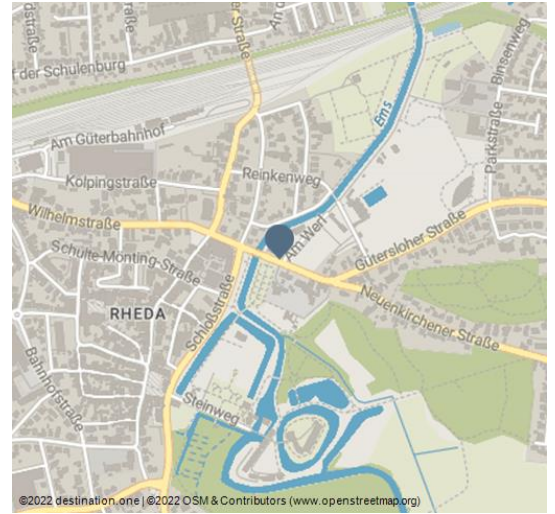

RoadHouse MusikClub | American Housefood

Restaurant

Pub/Kneipe/Gaststätte

Biergarten/ Außengastronomie

Roadhouse-Innen-03.jpg - © Roadhouse Rheda-Wiedenbrück

Die Adresse für einen unvergesslichen Abend

Mit geschmackvoller Musik und deinem persönlichen Speise-Favoriten erwartet dich das Roadhouse-Team wöchentlich von Dienstag bis Samstag. Unser Restaurant und die Bar bieten optimale Voraussetzungen für einen gelungenen Abend: