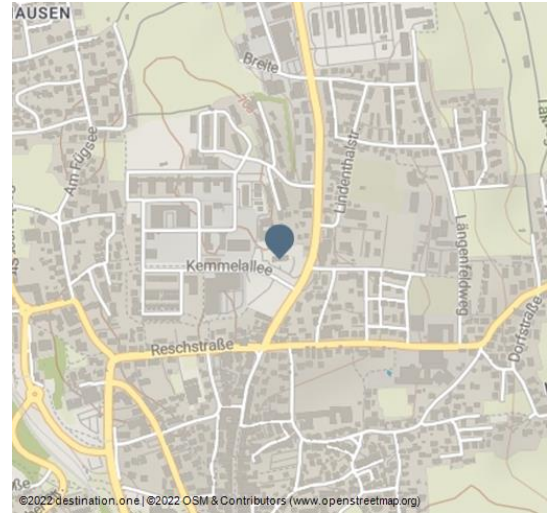

# Zum Murnauer

Restaurant

Gaststätte

Wir bieten alpine, bayerische Küche mit internationalem Einschlag (auch Allergiker, Vegetarier oder Veganer machen wir satt), nebst dem besten Service für unsere Gäste. Unser Restaurant bietet bis zu 120 Gästen Platz, die hier täglich ausgesuchte Weine, bayerische Bierspezialitäten und unsere Küche genießen können. Für unsere kleinen Gäste gibt es eine Kinderspielecke mit TV und einen Spielplatz im Außenbereich. In unserem Panorama-Saal haben bis zu 180 Personen Platz. Der perfekte Ort für Hochzeiten, Familienfeiern, Firmenfeiern, Tagungen oder Seminare. Zudem bieten wir in unserem überdachten und beheizten Freisitz ca. 50 Gästen Platz und bei allerbestem Wetter sitzen weitere 300 hungrige Gäste in unserem traumhaften Panorama-Biergarten. Wir freuen uns darauf Euch bei uns begrüßen zu dürfen, bei uns ist jeder willkommen!