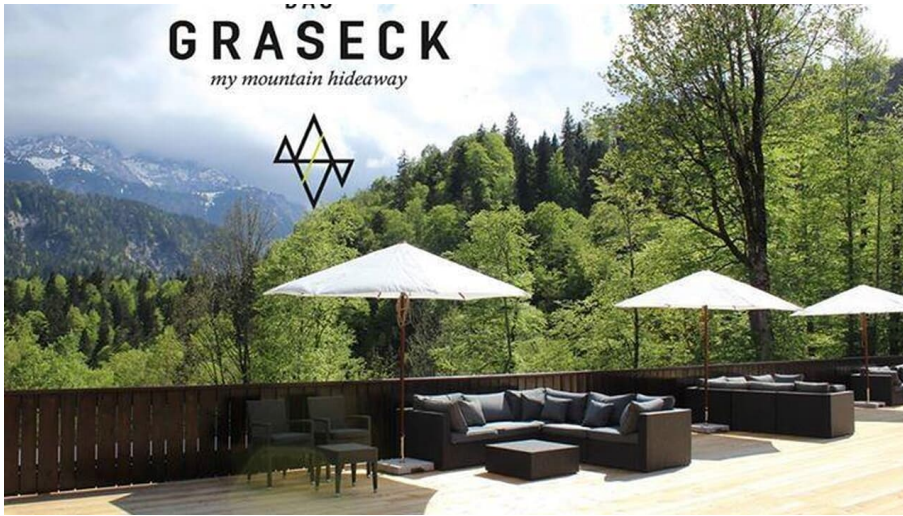

Restaurant Hotel Das Graseck

regionale Küche

Biergarten

Terrasse

Biergarten, Sonnenterrasse, Lounge, Bar, Brunch.

Separate Abendkarte!

Öffnungszeiten:

Derzeit nur für Hausgäste geöffnet.