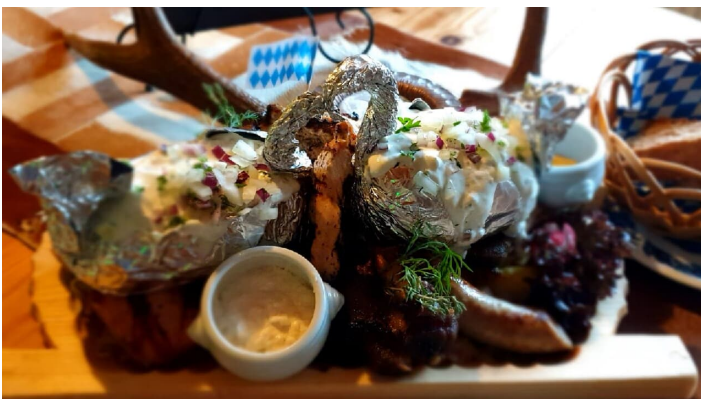

Adresse:

An der Wies 1
82491 Grainau

✉ info@gunglstubn.de

QR-Code scannen und diese Seite offline speichern, mit Freunden teilen und mehr.

<https://s.et4.de/L2kcd>

Quelle: destination.one

ID: g_100024429

Zuletzt geändert am 16.04.2023, 16:38